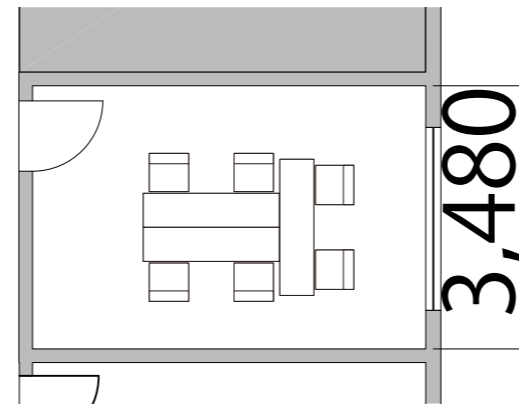

プロジェクター・スクリーン等の設置により
席数が減少する場合がございます。

2F

Room H T字島型6席

備品凡例 (1/100)

テーブル W1800×D450 

イス W520×D505 