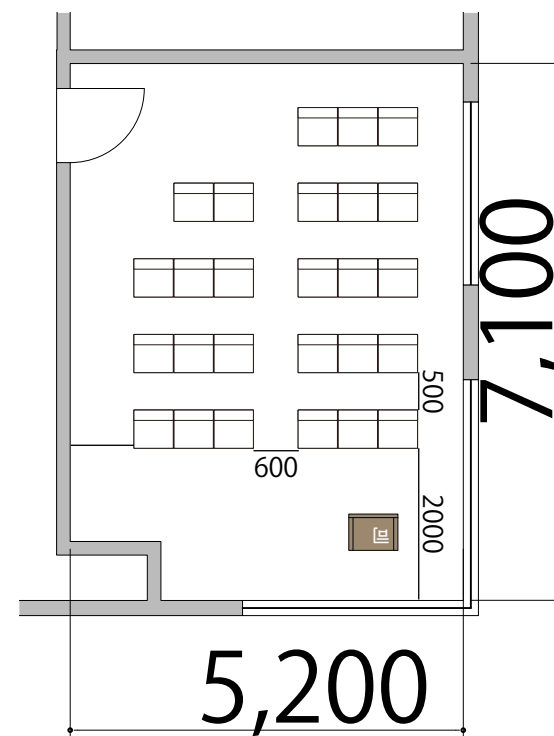

プロジェクター・スクリーン等の設置により
席数が減少する場合がございます。

2F

Room G シアター 26席

※このレイアウトには別途有料レンタルが発生します

備品凡例 (1/100)

テーブル W1800×D450

イス W520×D505

司会者台 W650×D480