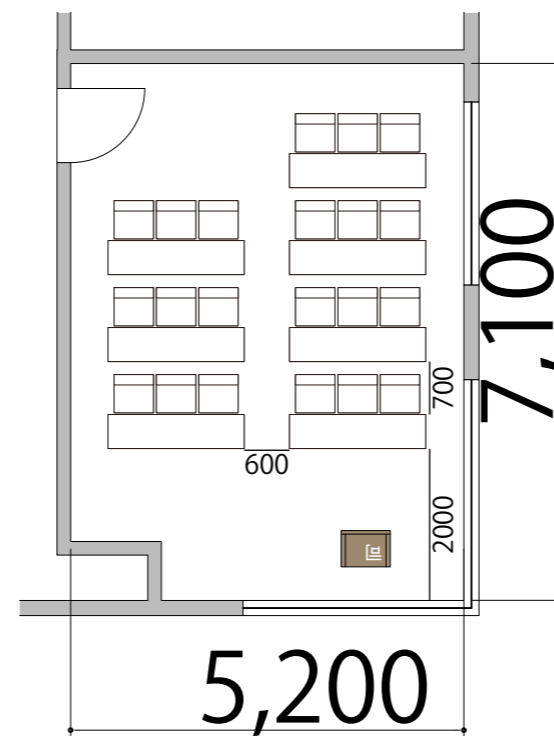

プロジェクター・スクリーン等の設置により  
席数が減少する場合がございます。

2F

Room1Gスクール3名掛け 21席

備品凡例(1/100)

テーブル W1800×D450

イス W520×D505

司会者台 W650×D480