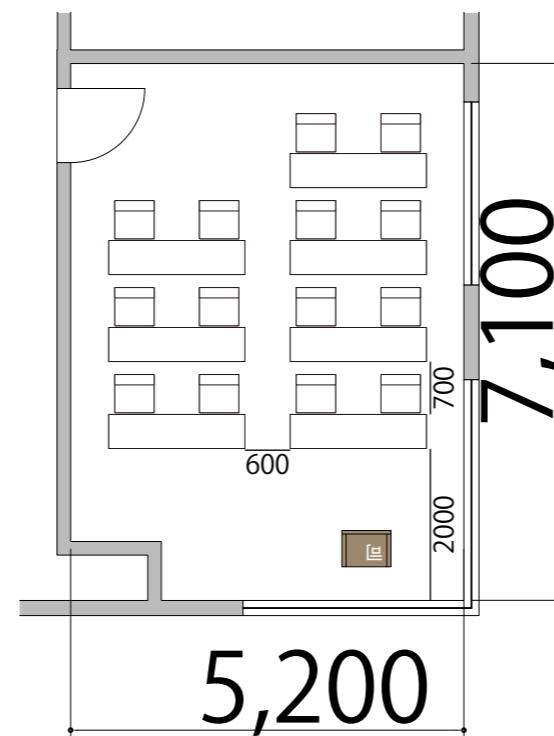

プロジェクター・スクリーン等の設置により
席数が減少する場合がございます。

2F  RoomG スクール 2名掛け 14席

備品凡例 (1/100)

テーブル	W1800×D450	
イス	W520×D505	
司会者台	W650×D480	