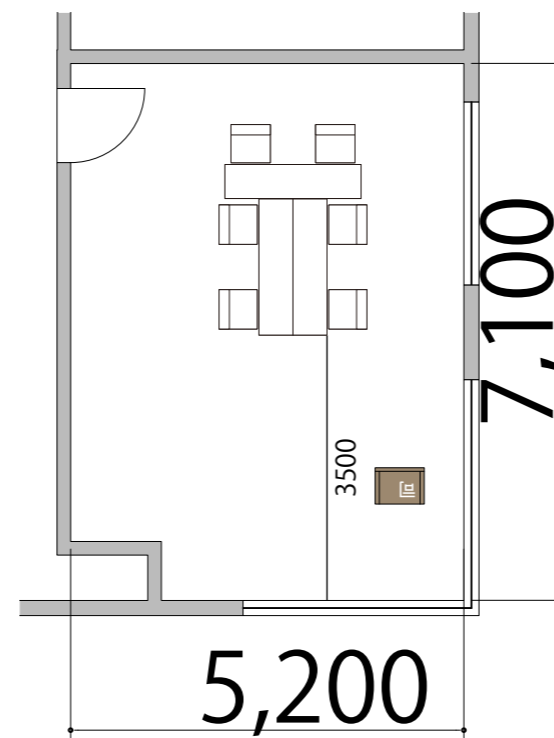

プロジェクター・スクリーン等の設置により
席数が減少する場合がございます。

2F

RoomG T字島型6席

備品凡例(1/100)

テーブル W1800×D450 

イス W520×D505 

司会者台 W650×D480 