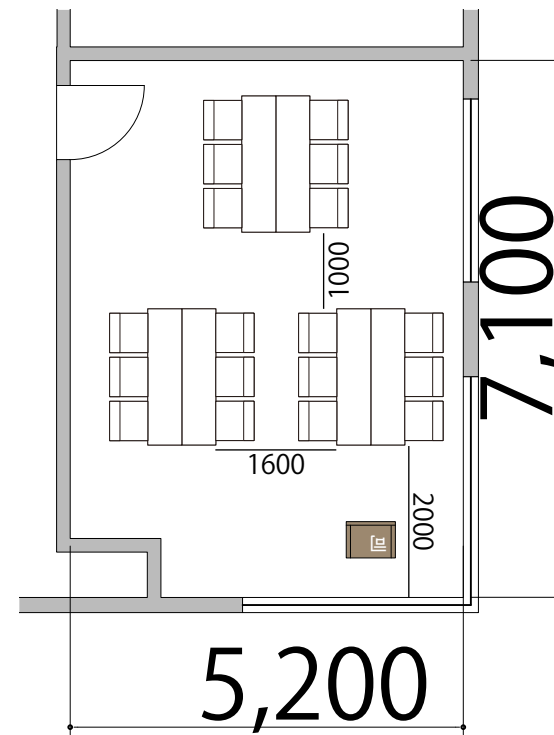

プロジェクター・スクリーン等の設置により
席数が減少する場合がございます。

2F

RoomG 島型18席/3島

備品凡例 (1/100)

テーブル W1800×D450

イス W520×D505

司会者台 W650×D480