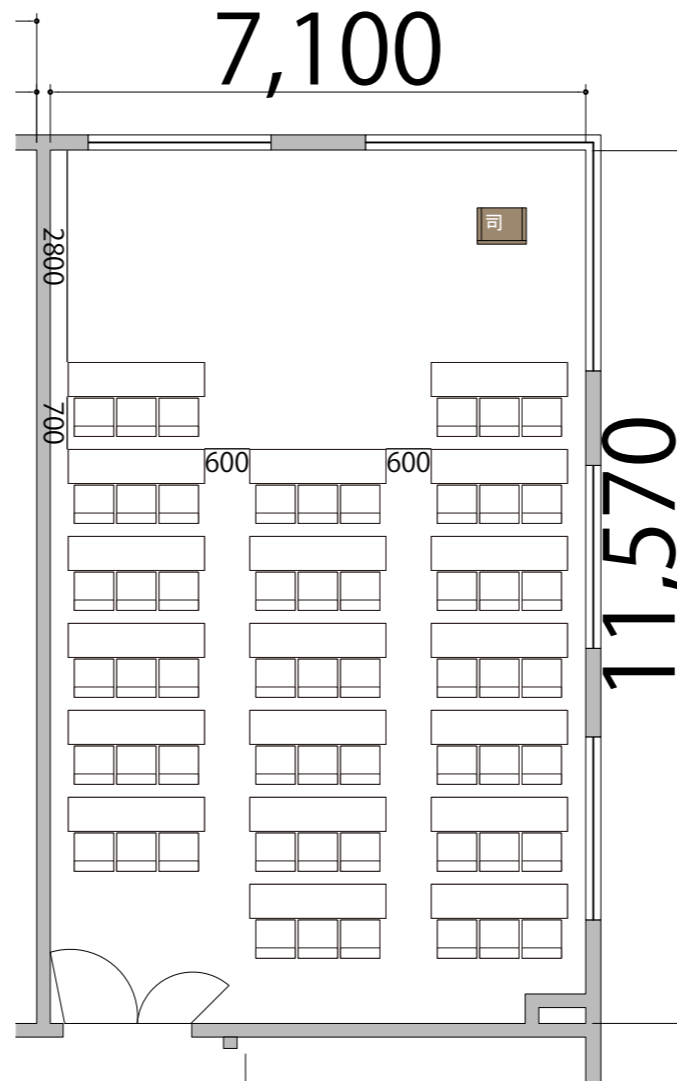

プロジェクター・スクリーン等の設置により  
席数が減少する場合がございます。

2F

RoomF スクール3名掛け 57席

備品凡例 (1/100)

- テーブル W1800×D450
- イス W520×D505
- 司会者台 W650×D480