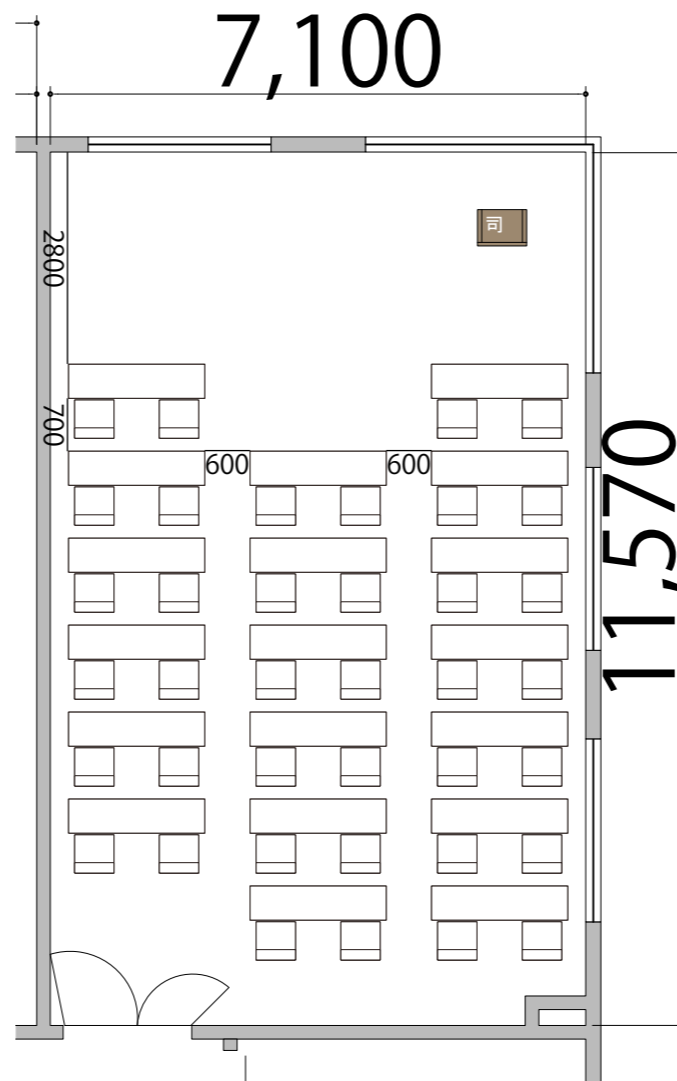

プロジェクター・スクリーン等の設置により
席数が減少する場合がございます。

2F  RoomF スクール2名掛け 38席

備品凡例 (1/100)

テーブル	W1800×D450	
イス	W520×D505	
司会者台	W650×D480	