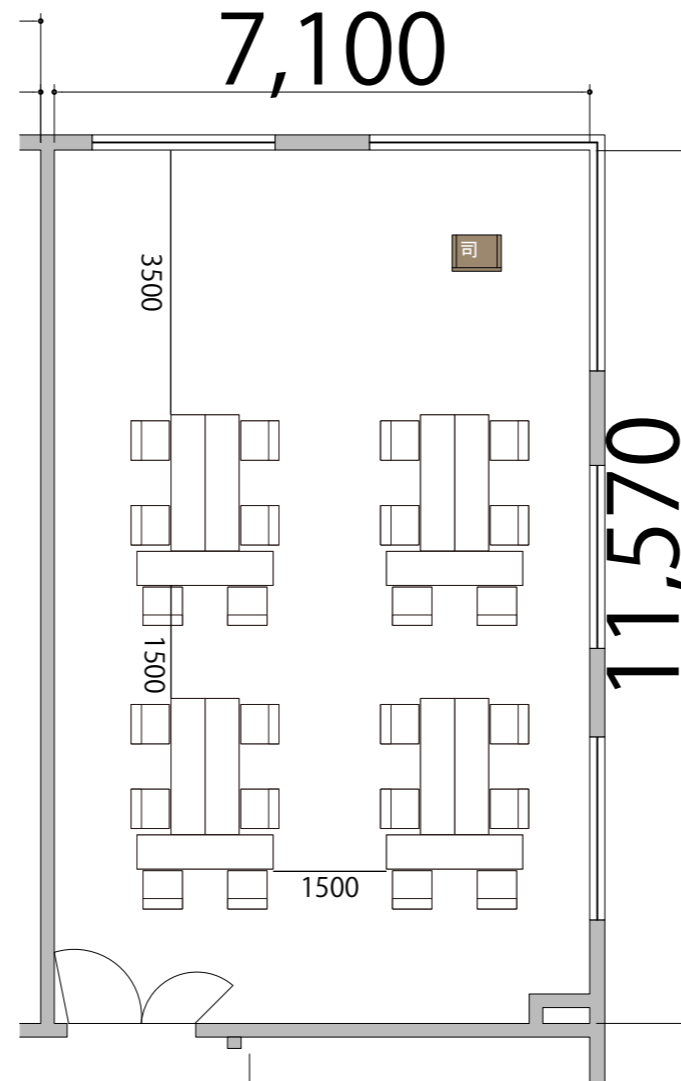

プロジェクター・スクリーン等の設置により
席数が減少する場合がございます。

2F

RoomF T字島型 24席/4島

備品凡例 (1/100)

テーブル W1800×D450

イス W520×D505

司会者台 W650×D480