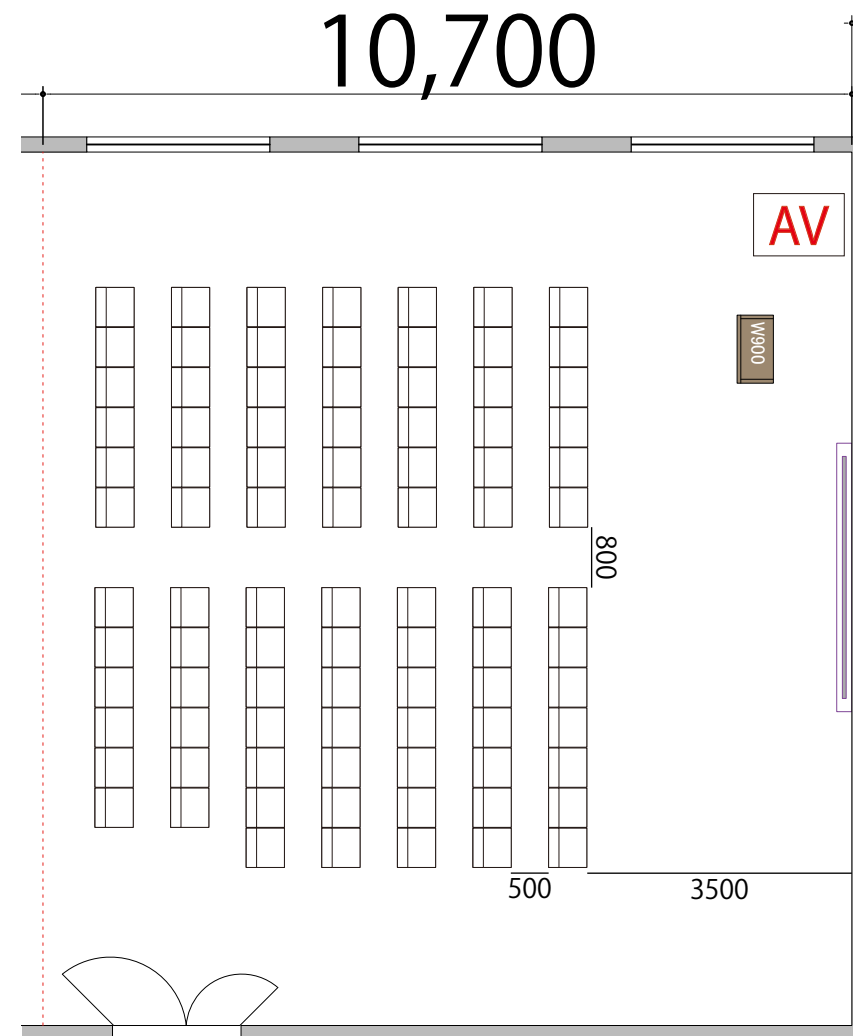

プロジェクター・スクリーン等の設置により
席数が減少する場合がございます。

2F

RoomE シアター89席

※このレイアウトには別途有料レンタルが発生します

備品凡例(1/100)

テーブル W1800×D450

イス W520×D505

演台 W900×D480

AV操作卓