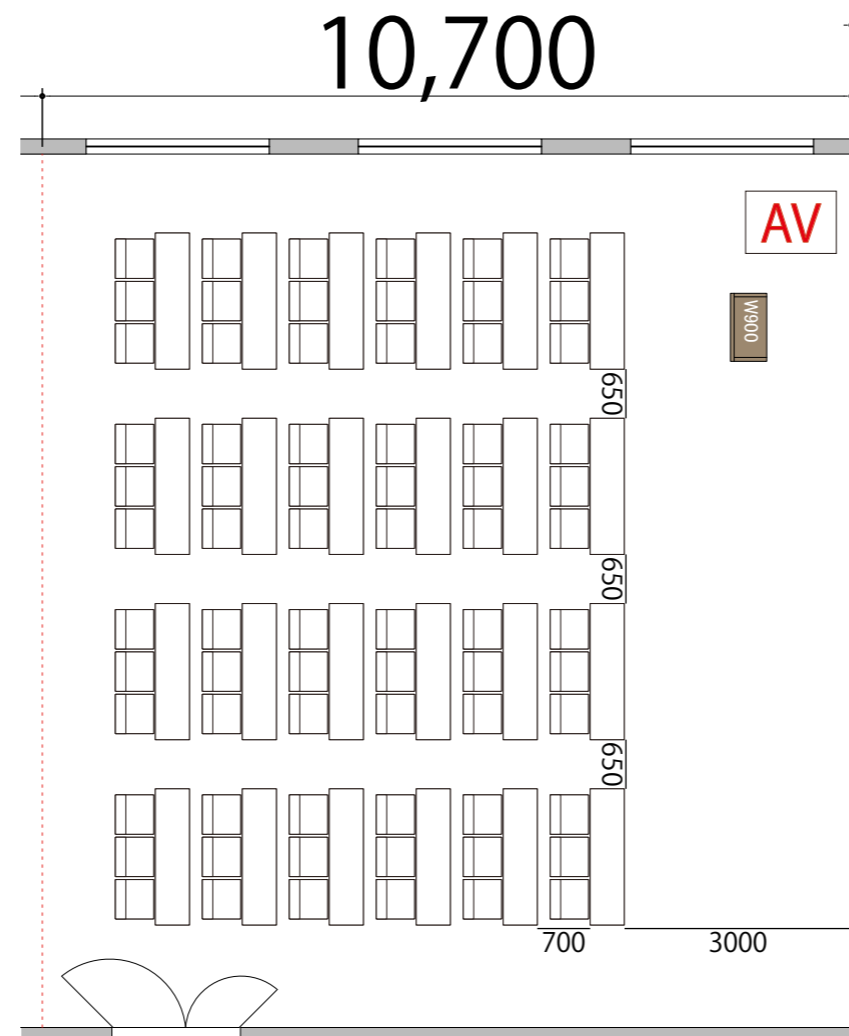

プロジェクター・スクリーン等の設置により  
席数が減少する場合がございます。

2F  RoomE スクール3名掛け 72席

備品凡例(1/100)

テーブル W1800×D450 

イス W520×D505 

演台 W900×D480 

AV操作卓 