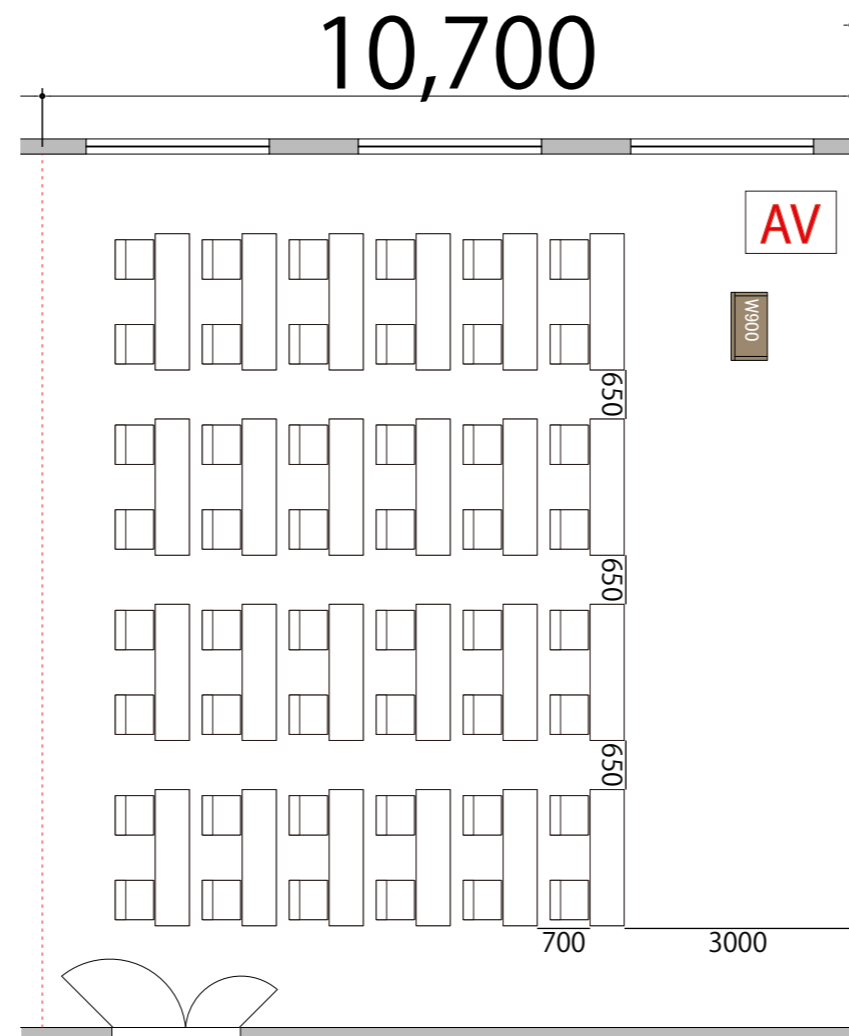

プロジェクター・スクリーン等の設置により
席数が減少する場合がございます。

2F

RoomE スクール2名掛け 48席

備品凡例(1/100)

テーブル W1800×D450

イス W520×D505

演台 W900×D480

AV操作卓