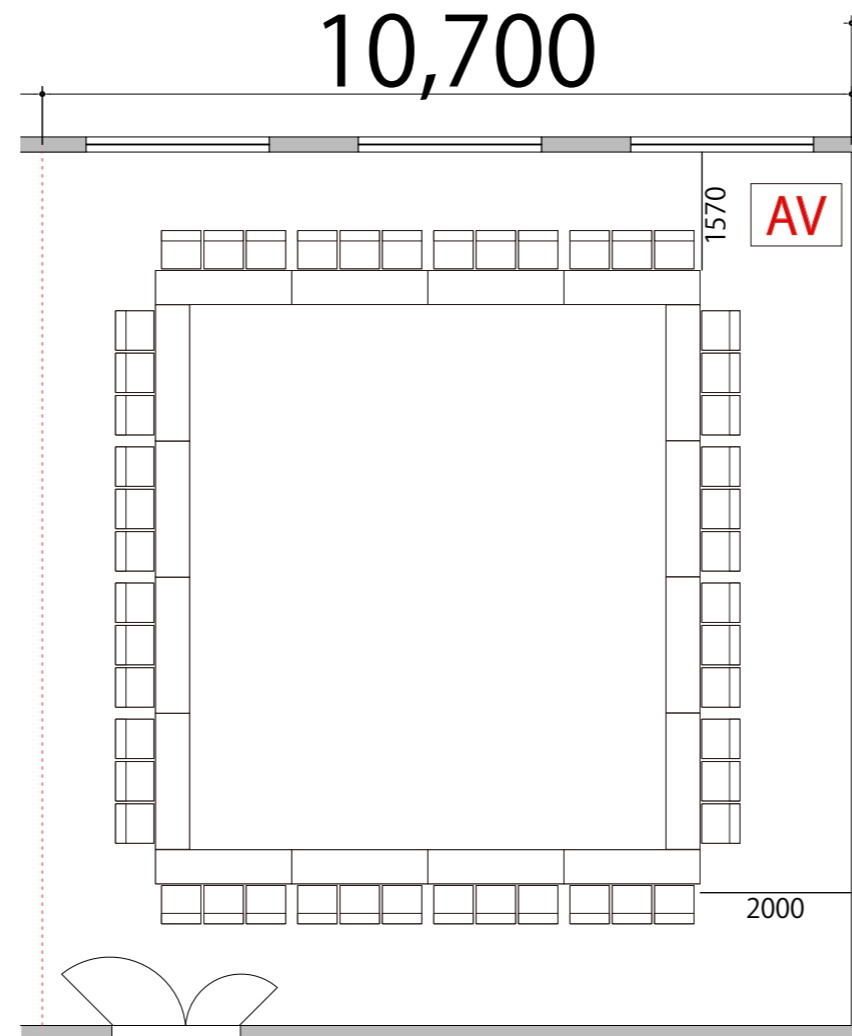

プロジェクター・スクリーン等の設置により
席数が減少する場合がございます。

2F  RoomE 口の字 48席

備品凡例 (1/100)

テーブル W1800×D450 

イス W520×D505 

AV操作卓 