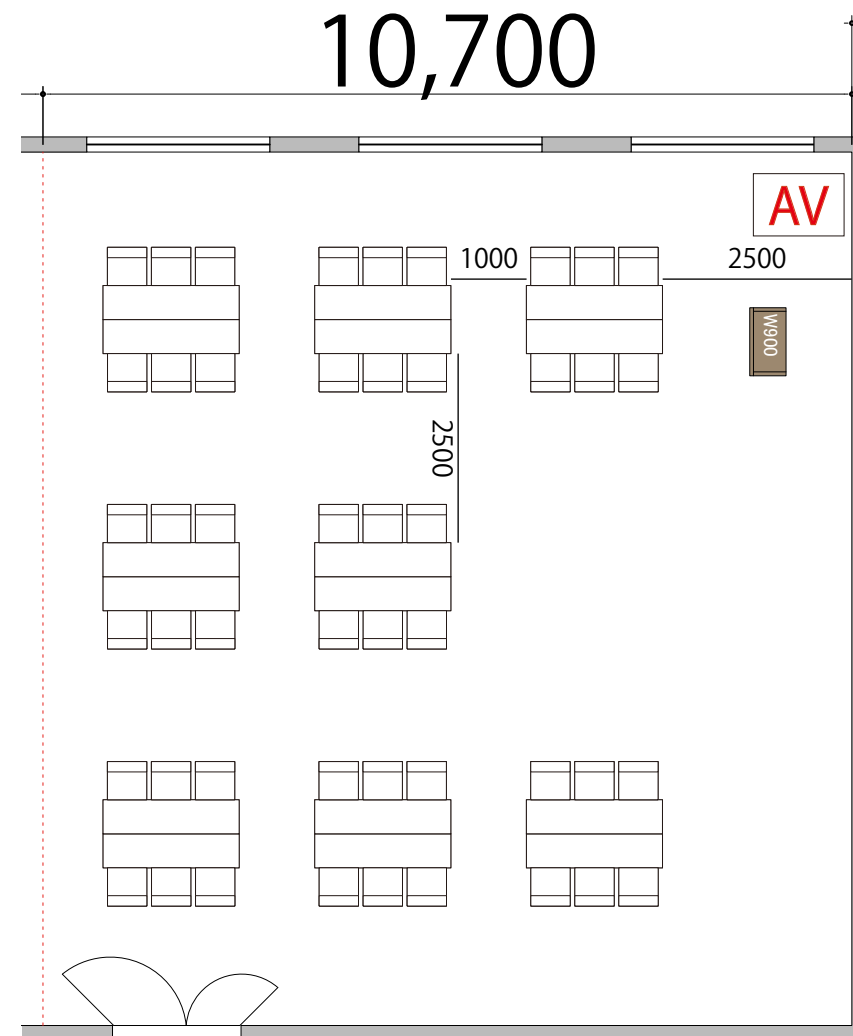

プロジェクター・スクリーン等の設置により  
席数が減少する場合がございます。

2F  RoomE 島型48席/8島

備品凡例(1/100)

テーブル W1800×D450 

イス W520×D505 

演台 W900×D480 

AV操作卓 