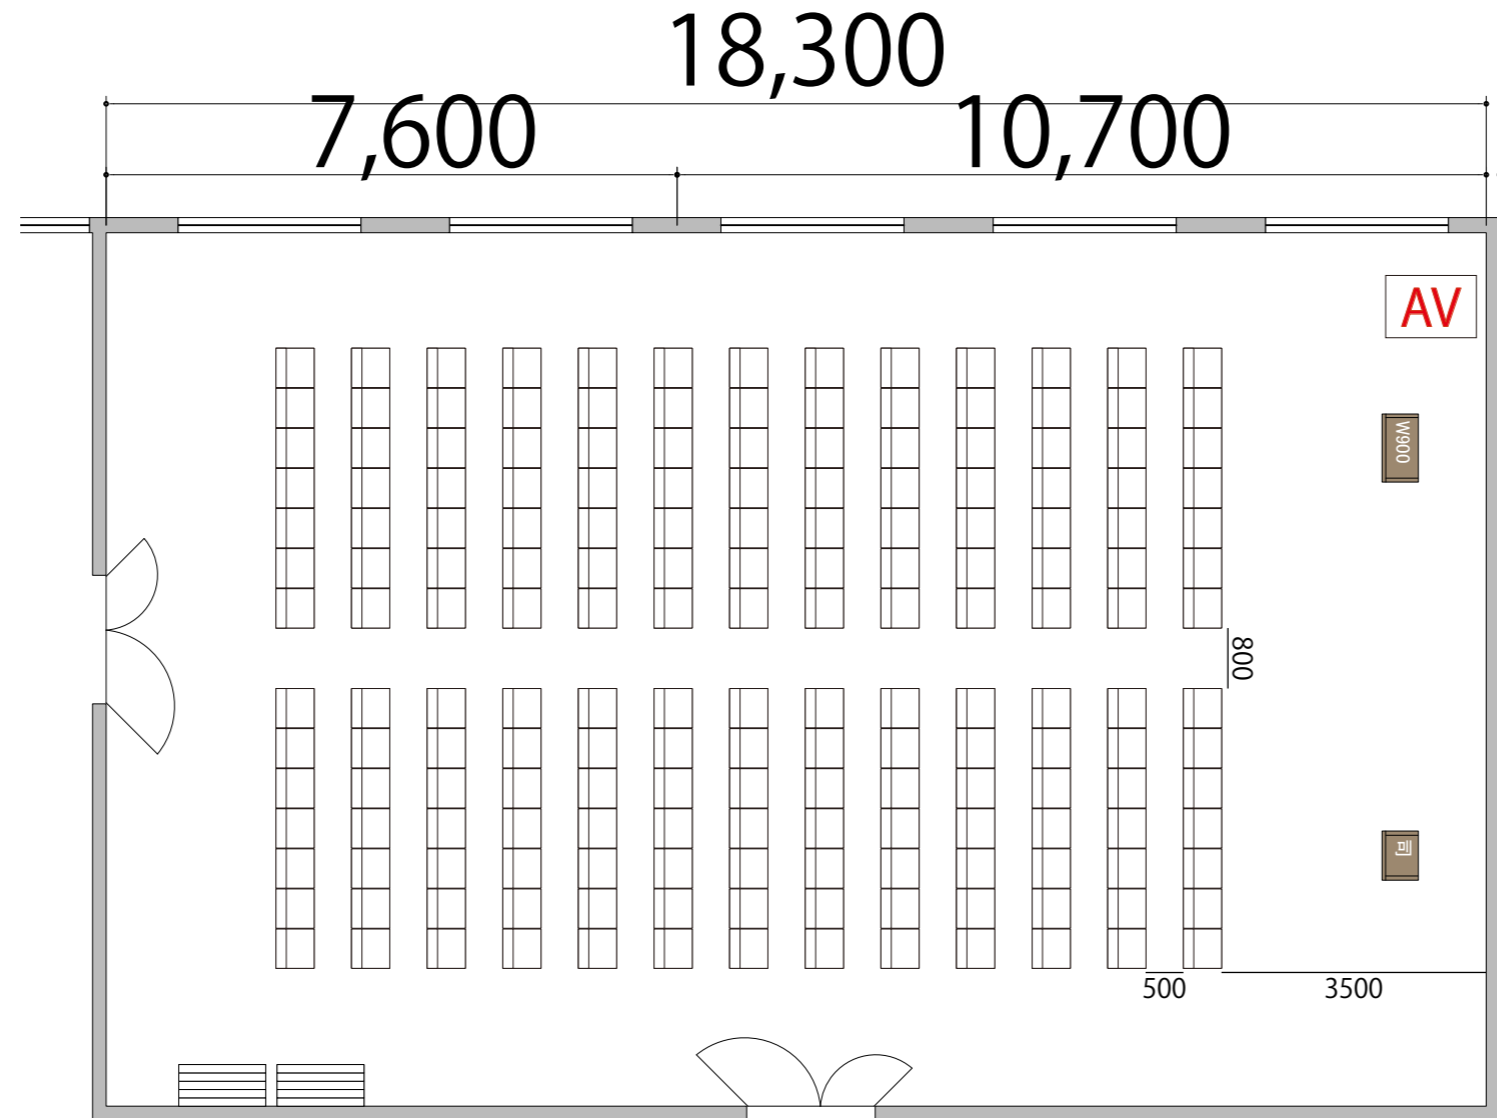

プロジェクター・スクリーン等の設置により
席数が減少する場合がございます。

2F

RoomD+E シアター 182席
※このレイアウトには別途有料レンタルが発生します

備品凡例 (1/100)

テーブル W1800×D450

イス W520×D505

司会者台 W650×D480

演台 W900×D480

AV操作卓