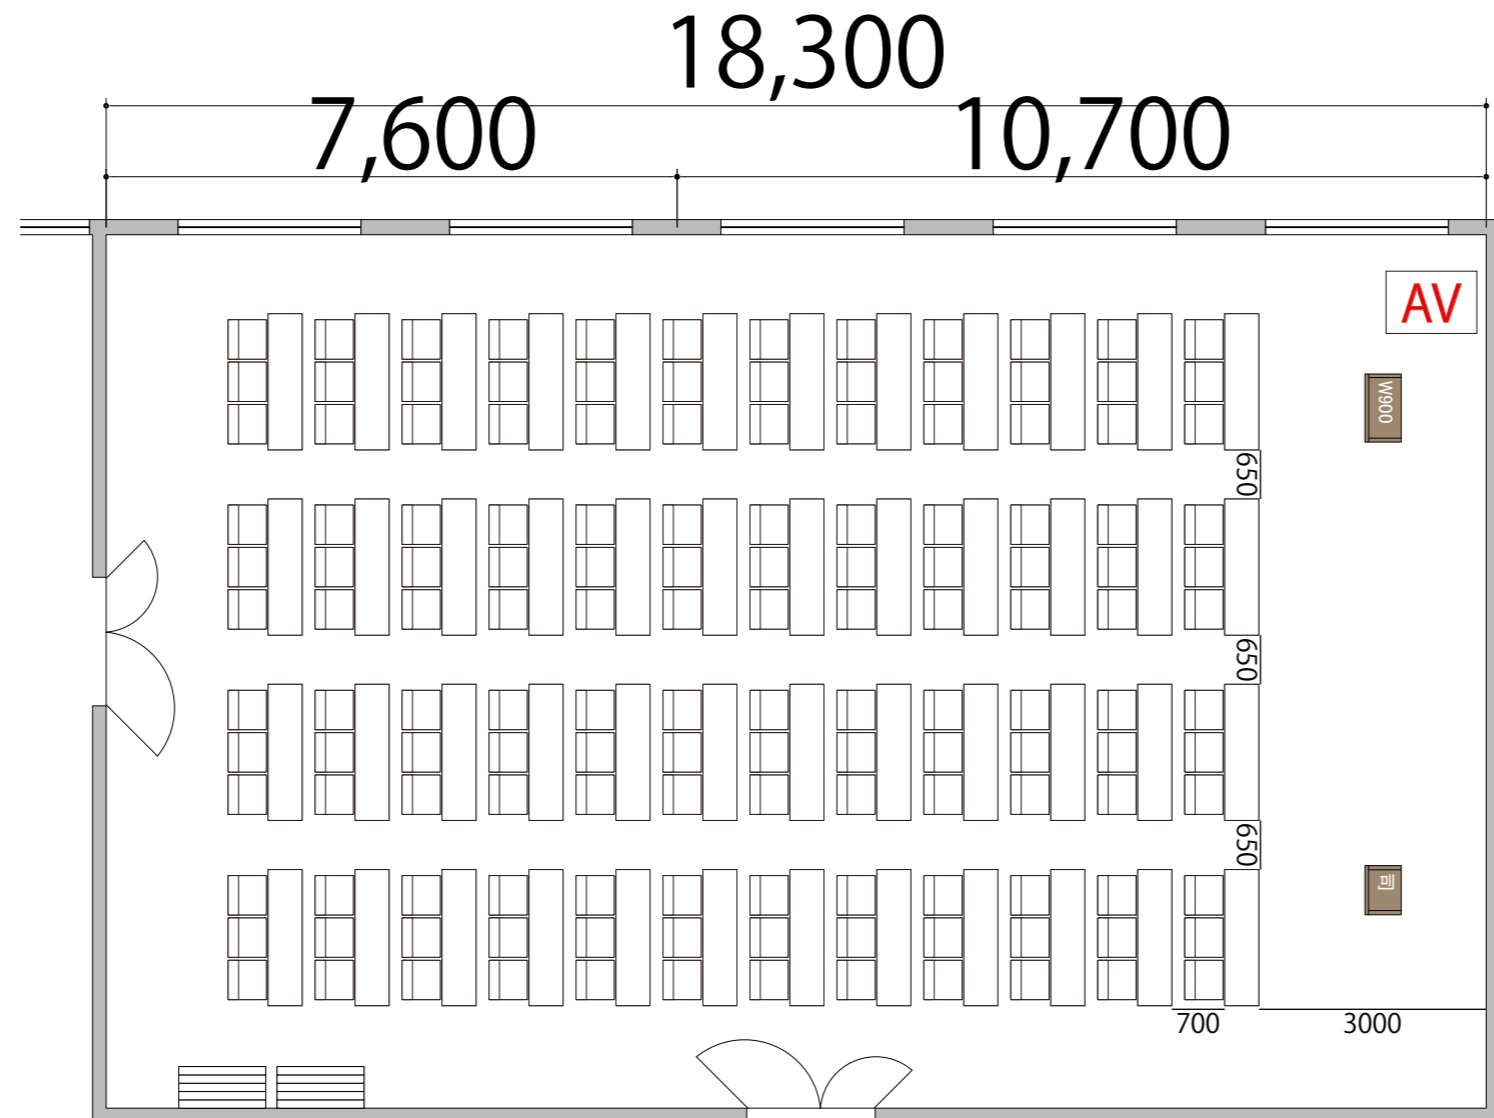

プロジェクター・スクリーン等の設置により
席数が減少する場合がございます。

2F RoomD+E スクール3名掛け 144席

備品凡例 (1/100)

テーブル	W1800×D450	
イス	W520×D505	
司会者台	W650×D480	
演台	W900×D480	
AV操作卓		