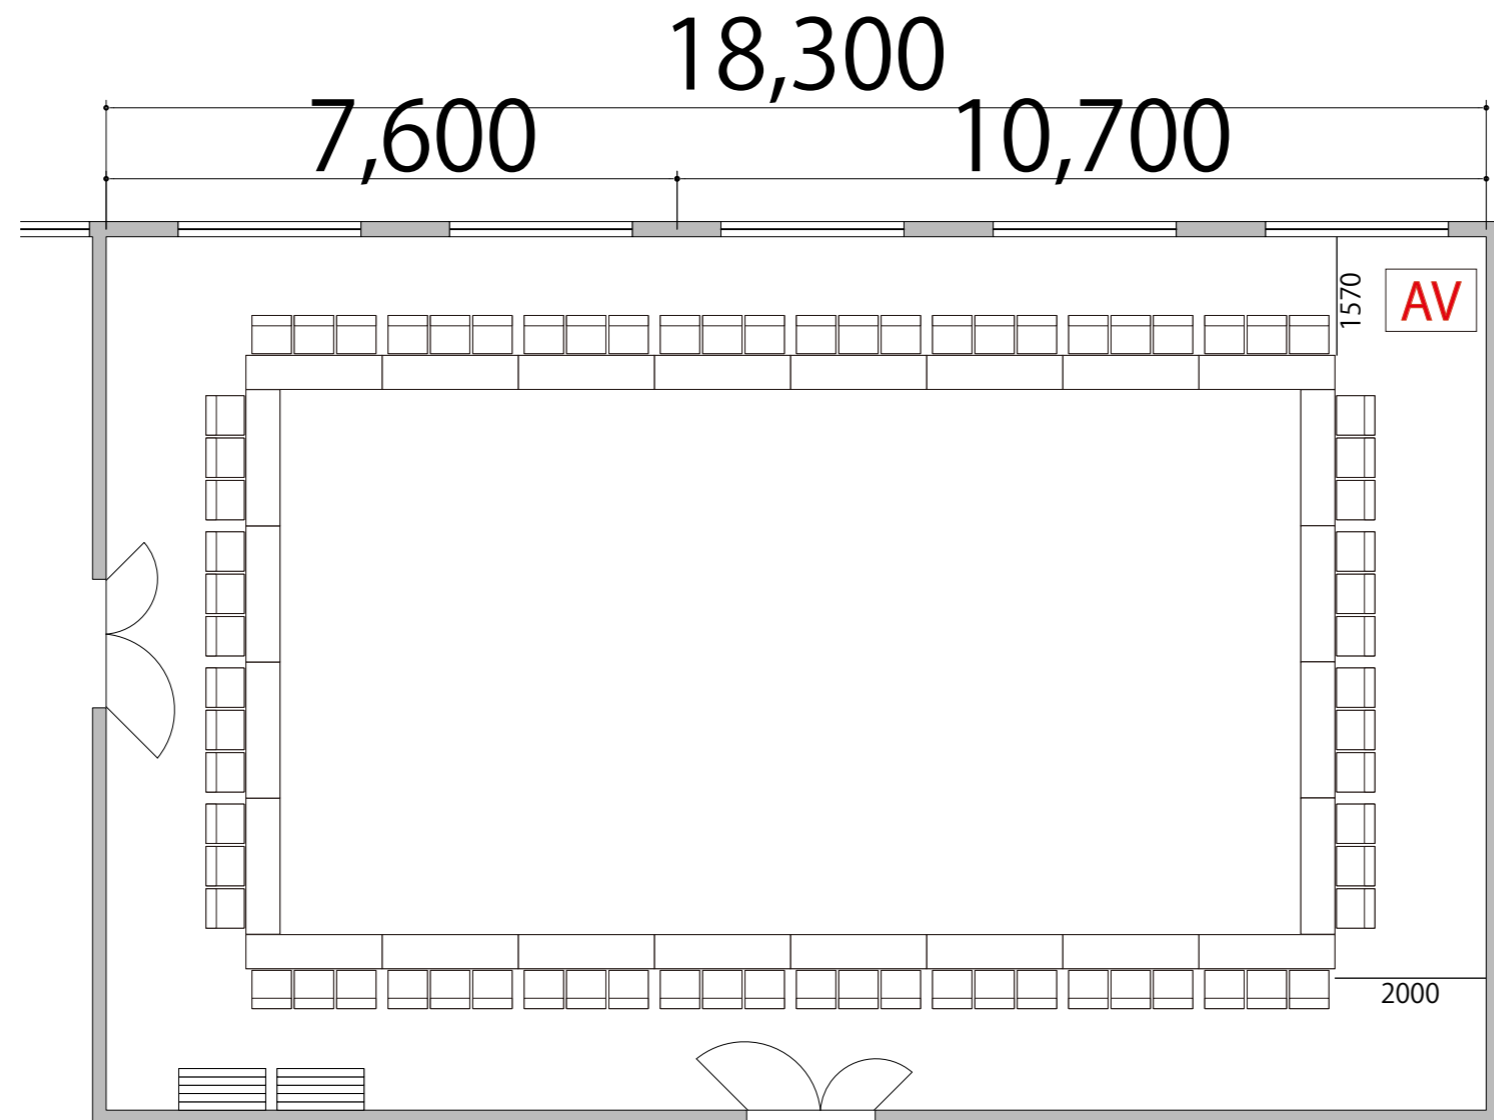

プロジェクター・スクリーン等の設置により  
席数が減少する場合がございます。

2F  RoomD+E 口の字 72席

備品凡例 (1/100)

- テーブル W1800×D450 
- イス W520×D505 
- AV操作卓 