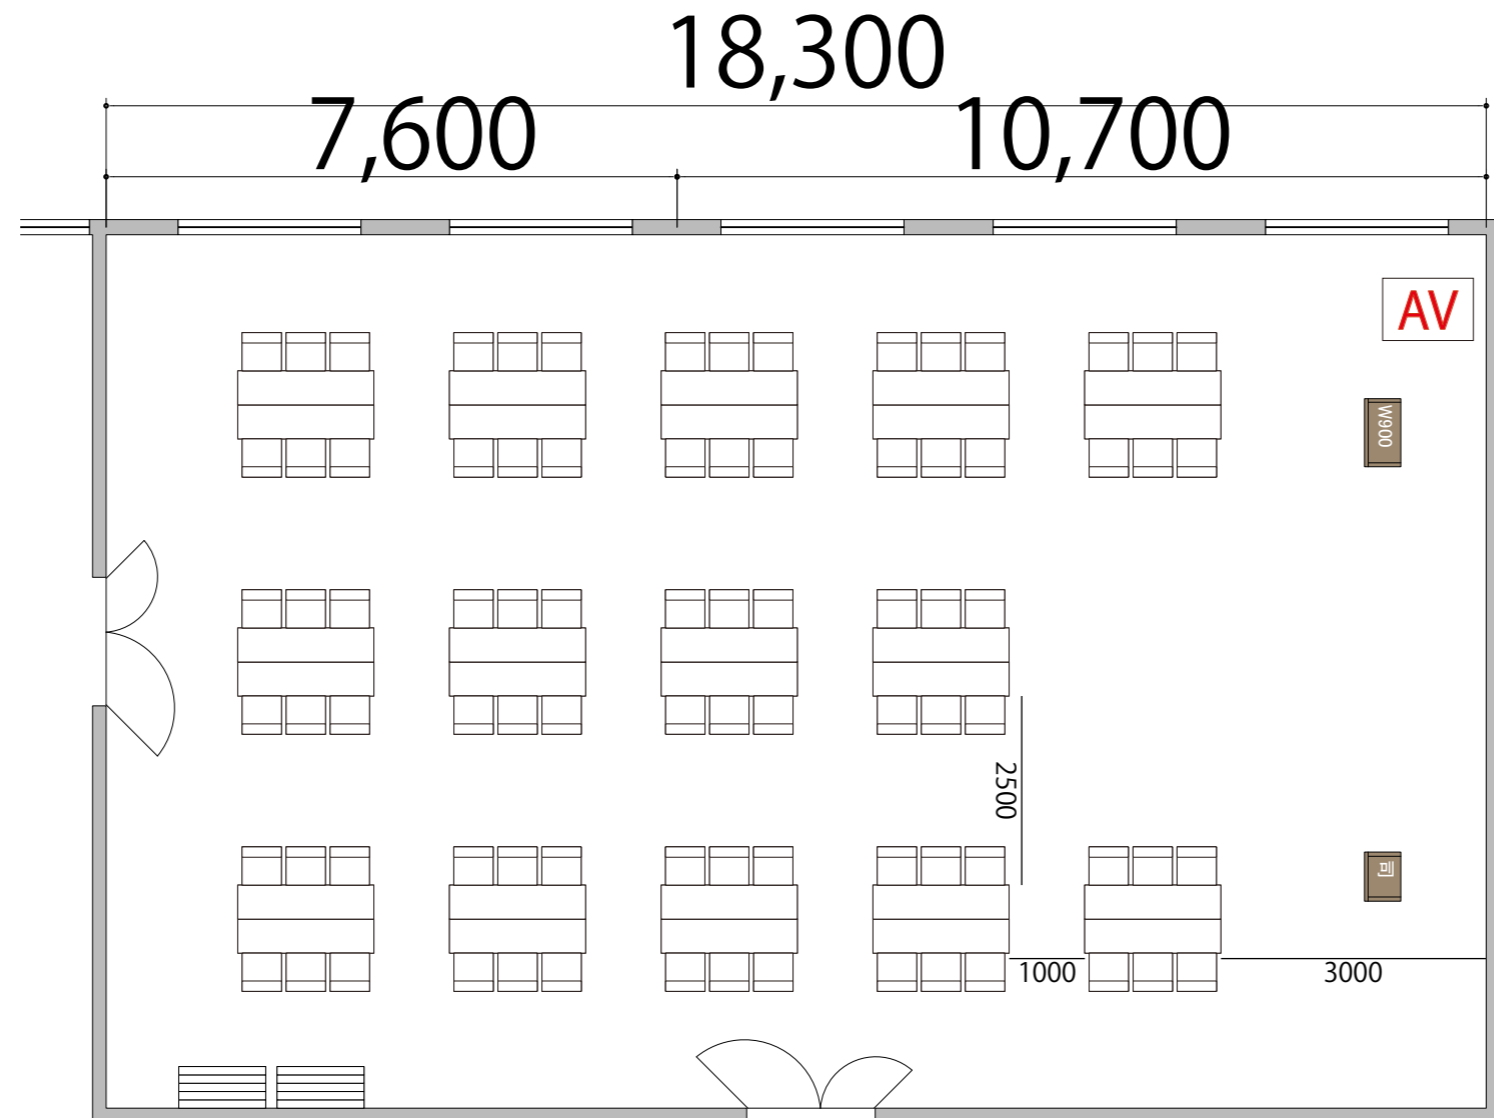

プロジェクター・スクリーン等の設置により
席数が減少する場合がございます。

2F RoomD+E 島型84席/14島

テーブル	W1800×D450	
イス	W520×D505	
司会者台	W650×D480	
演台	W900×D480	
AV操作卓		