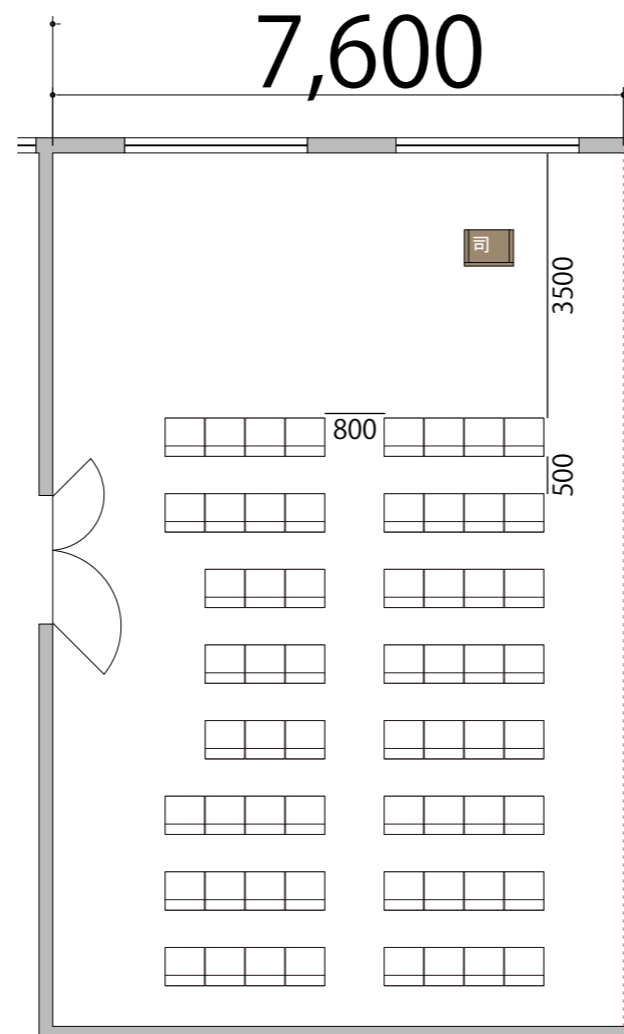

プロジェクター・スクリーン等の設置により  
席数が減少する場合がございます。

2F

RoomD シアター 61席

※このレイアウトには別途有料レンタルが発生します

備品凡例 (1/100)

- テーブル W1800×D450
- イス W520×D505
- 司会者台 W650×D480