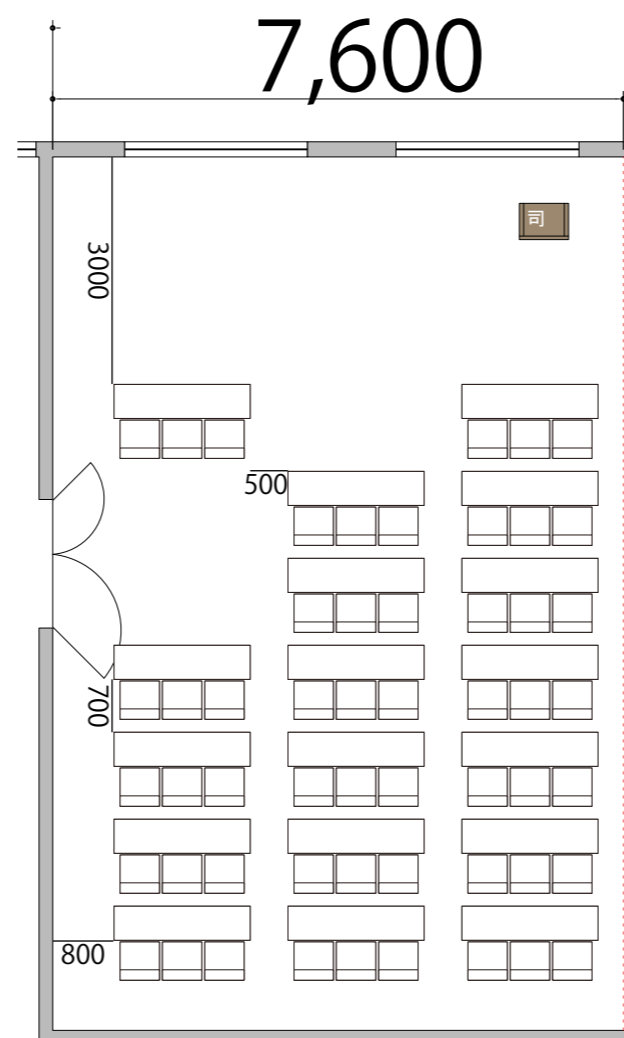

プロジェクター・スクリーン等の設置により  
席数が減少する場合がございます。

2F  RoomD スクール3名掛け 54席

備品凡例 (1/100)

- テーブル W1800×D450 
- イス W520×D505 
- 司会者台 W650×D480 