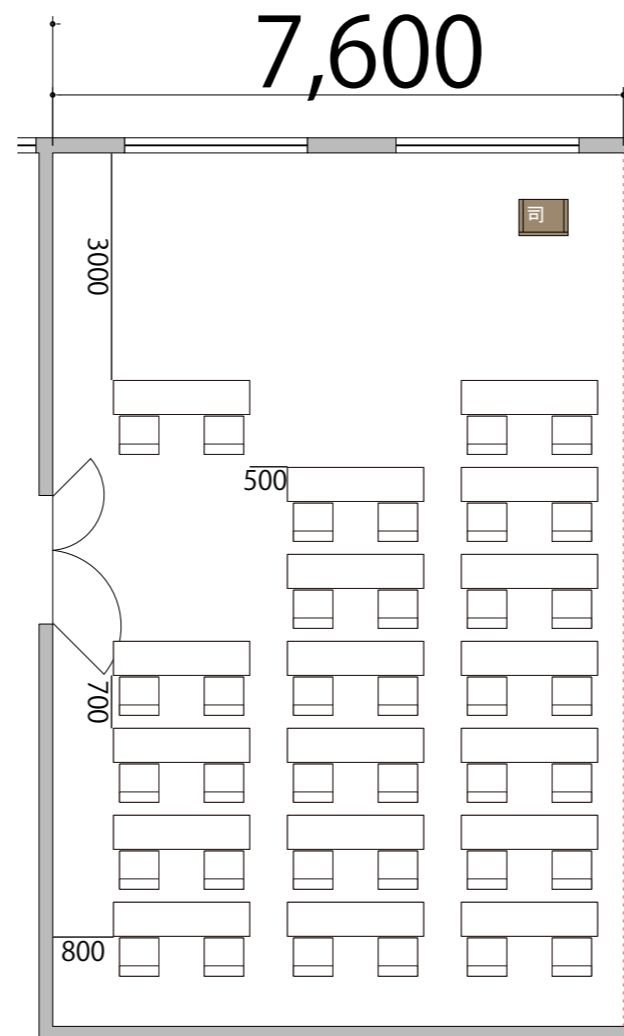

プロジェクター・スクリーン等の設置により
席数が減少する場合がございます。

2F  RoomD スクール2名掛け 36席

備品凡例 (1/100)

テーブル W1800×D450 

イス W520×D505 

司会者台 W650×D480 