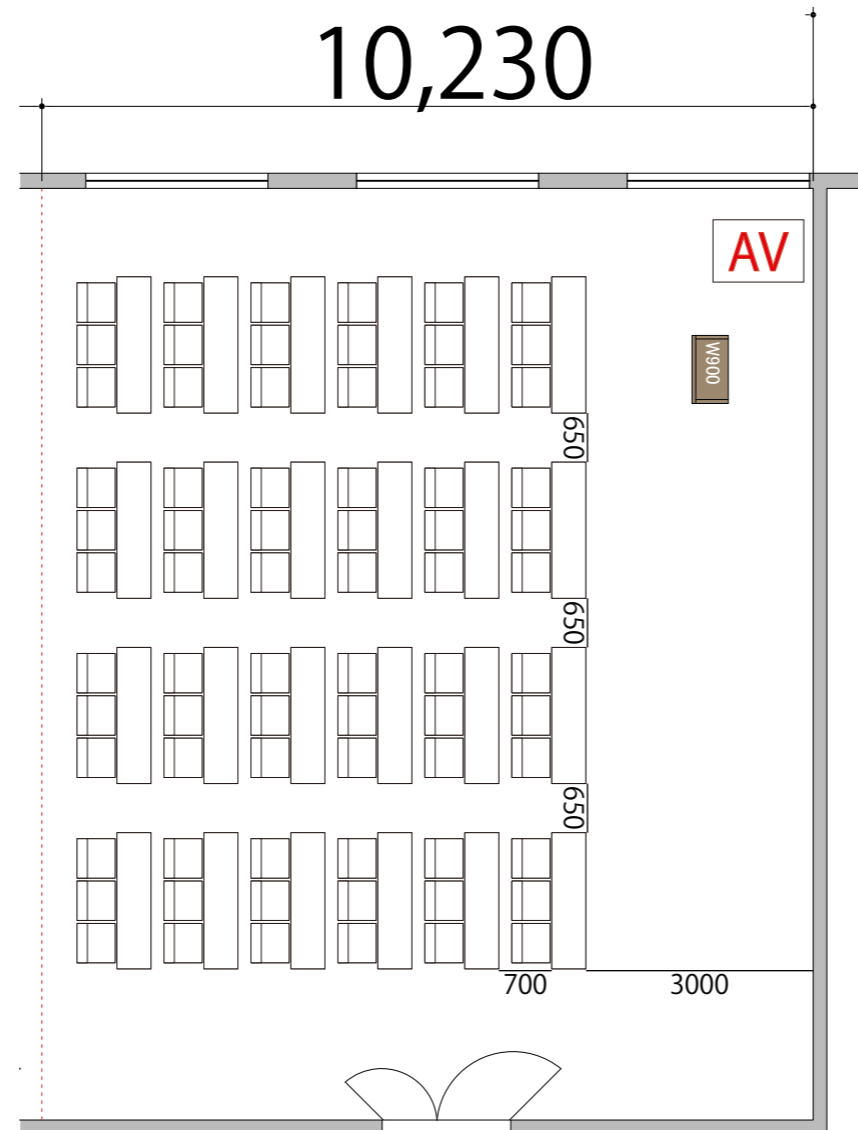

プロジェクター・スクリーン等の設置により  
席数が減少する場合がございます。

2F

RoomC スクール3名掛け 72席

備品凡例(1/100)

テーブル W1800×D450

イス W520×D505

演台 W900×D480

AV操作卓