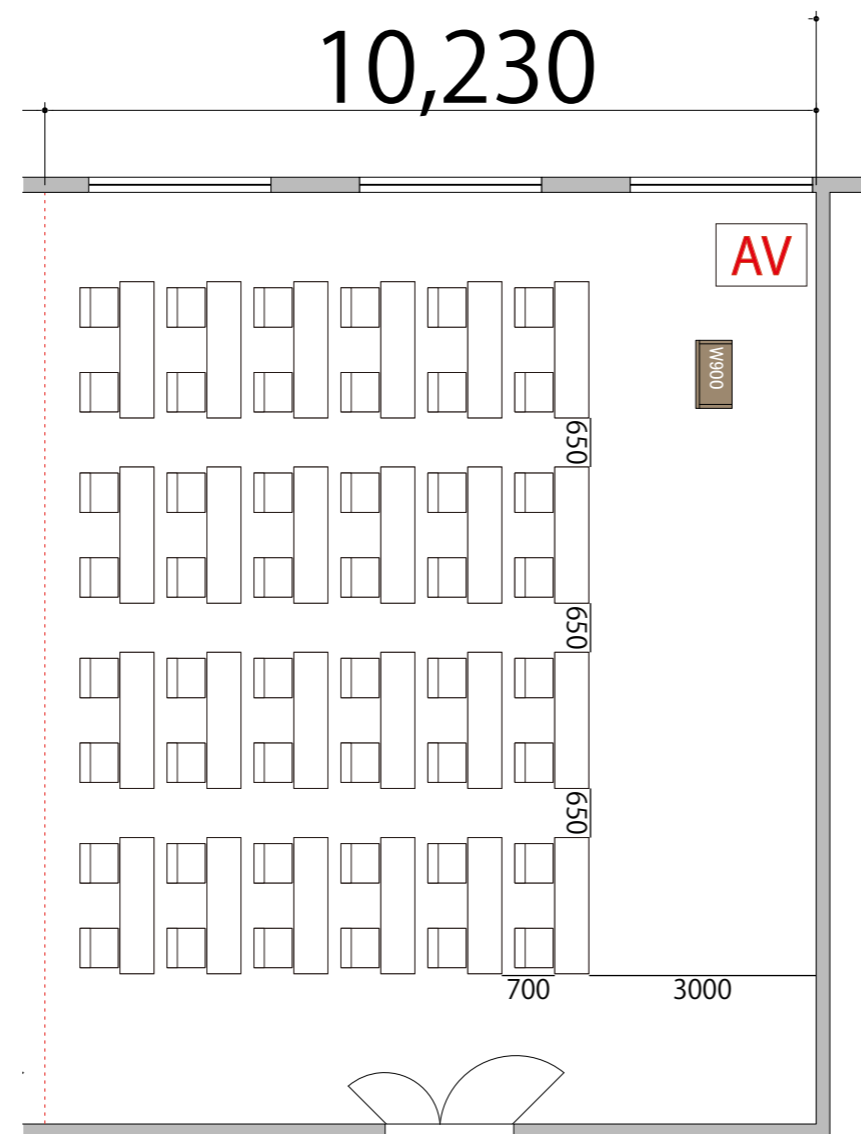

プロジェクター・スクリーン等の設置により
席数が減少する場合がございます。

2F RoomC スクール2名掛け 48席

備品凡例(1/100)

テーブル W1800×D450

イス W520×D505

演台 W900×D480

AV操作卓