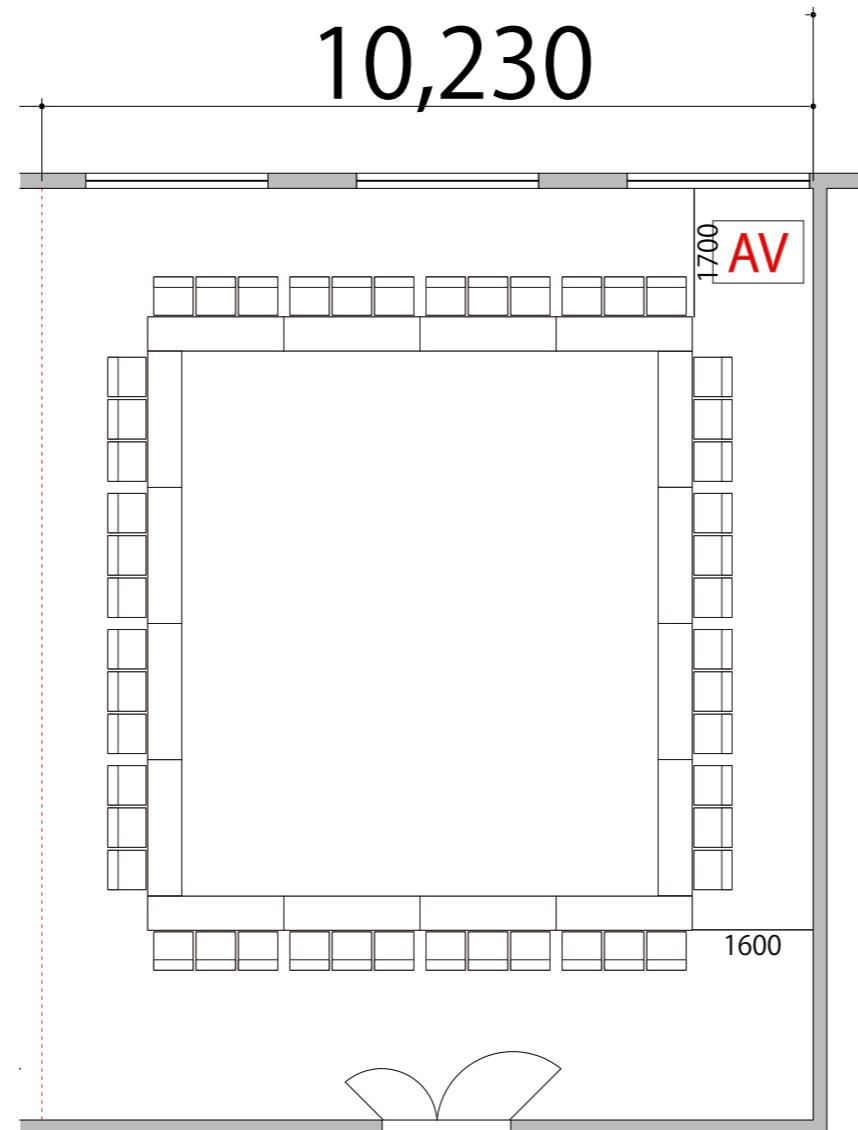

プロジェクター・スクリーン等の設置により  
席数が減少する場合がございます。

2F  RoomC 口の字 48席

備品凡例(1/100)

テーブル W1800×D450 

イス W520×D505 

AV操作卓 