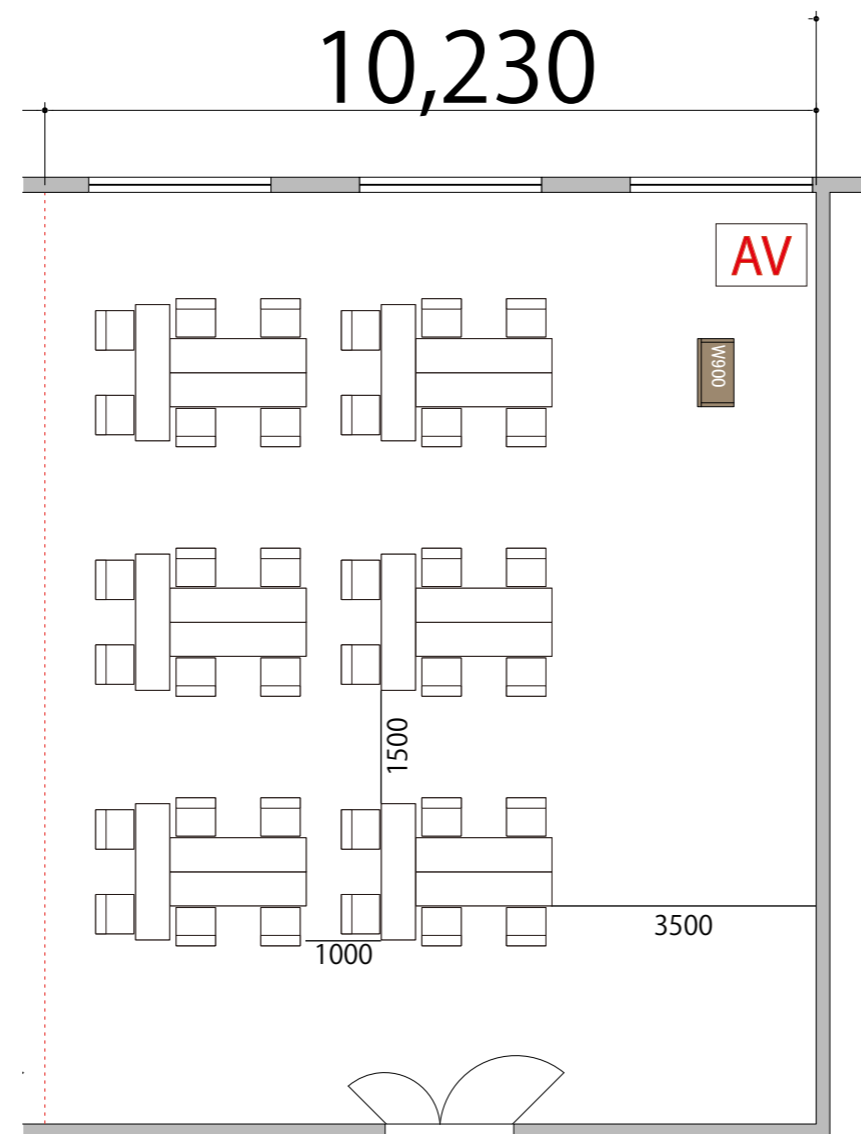

プロジェクター・スクリーン等の設置により
席数が減少する場合がございます。

2F

RoomC T字島型 36席/6島

備品凡例(1/100)

テーブル W1800×D450

イス W520×D505

演台 W900×D480

AV操作卓