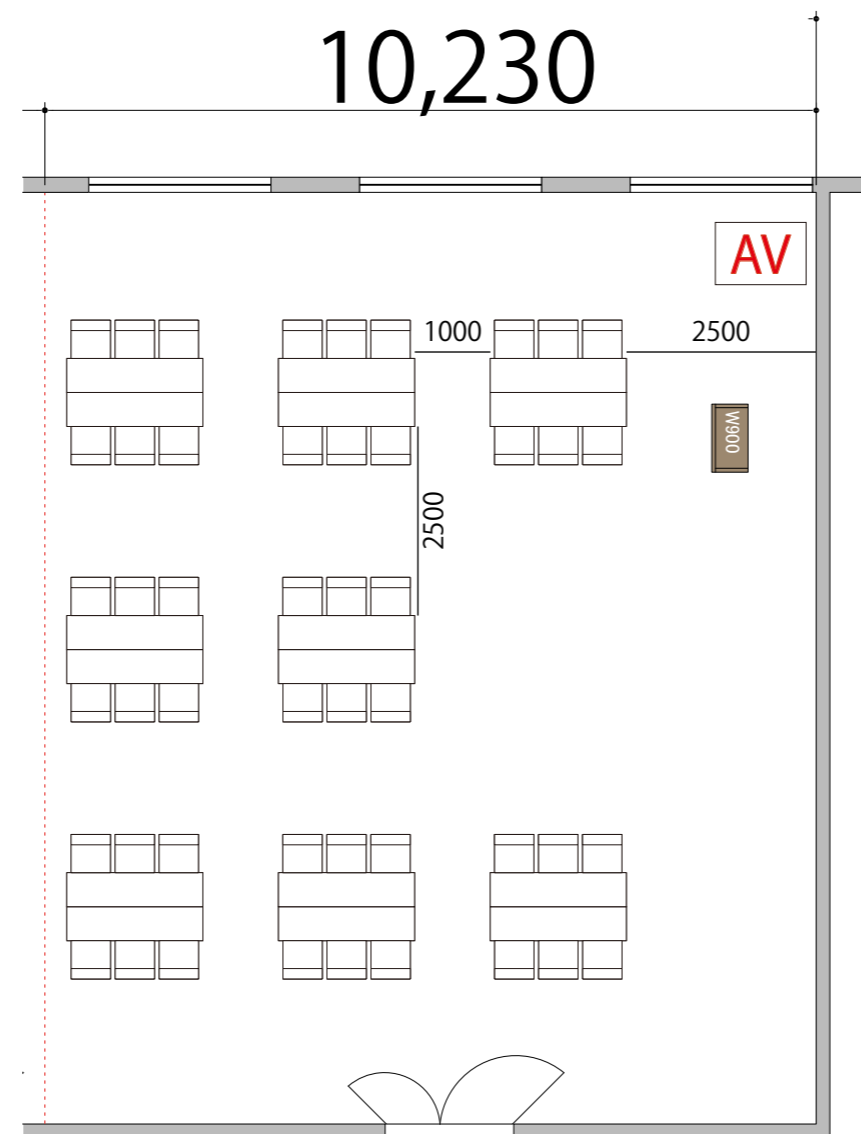

プロジェクター・スクリーン等の設置により
席数が減少する場合がございます。

2F RoomC 島型48席/8島

備品凡例(1/100)

テーブル W1800×D450

イス W520×D505

演台 W900×D480

AV操作卓