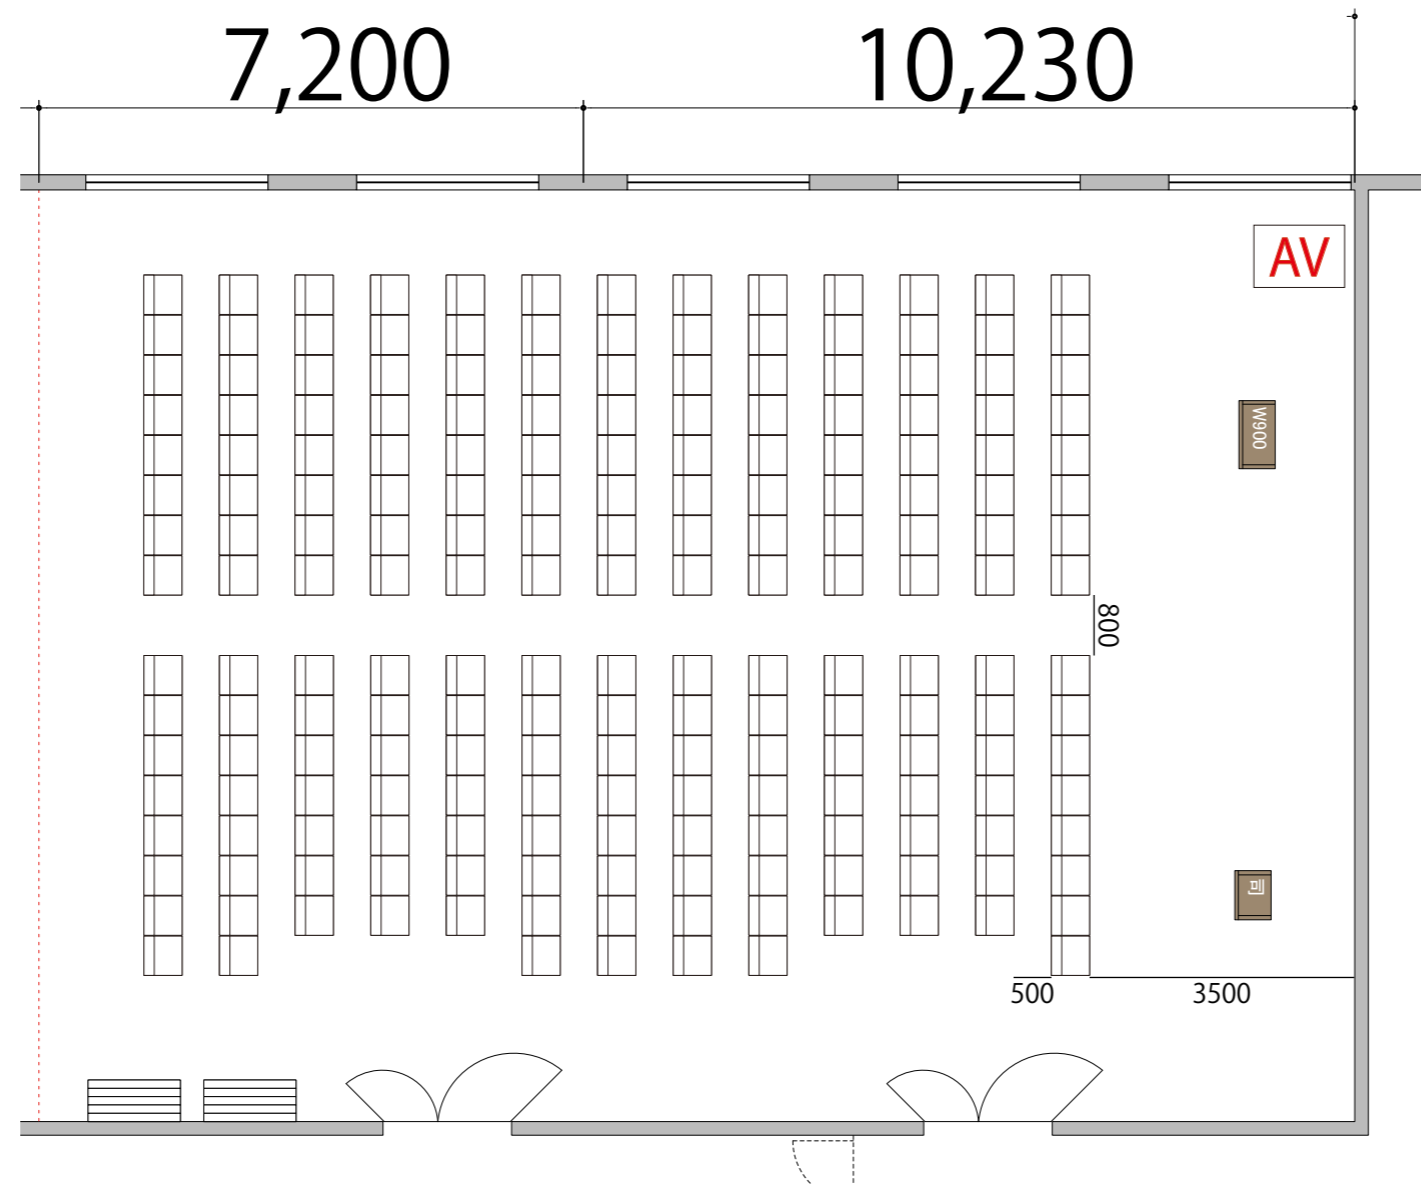

プロジェクター・スクリーン等の設置により
席数が減少する場合がございます。

2F

RoomB+C シアター 202席

※このレイアウトには別途有料レンタルが発生します

備品凡例 (1/100)	
テーブル W1800×D450	
イス W520×D505	
司会者台 W650×D480	
演台 W900×D480	
AV操作卓	