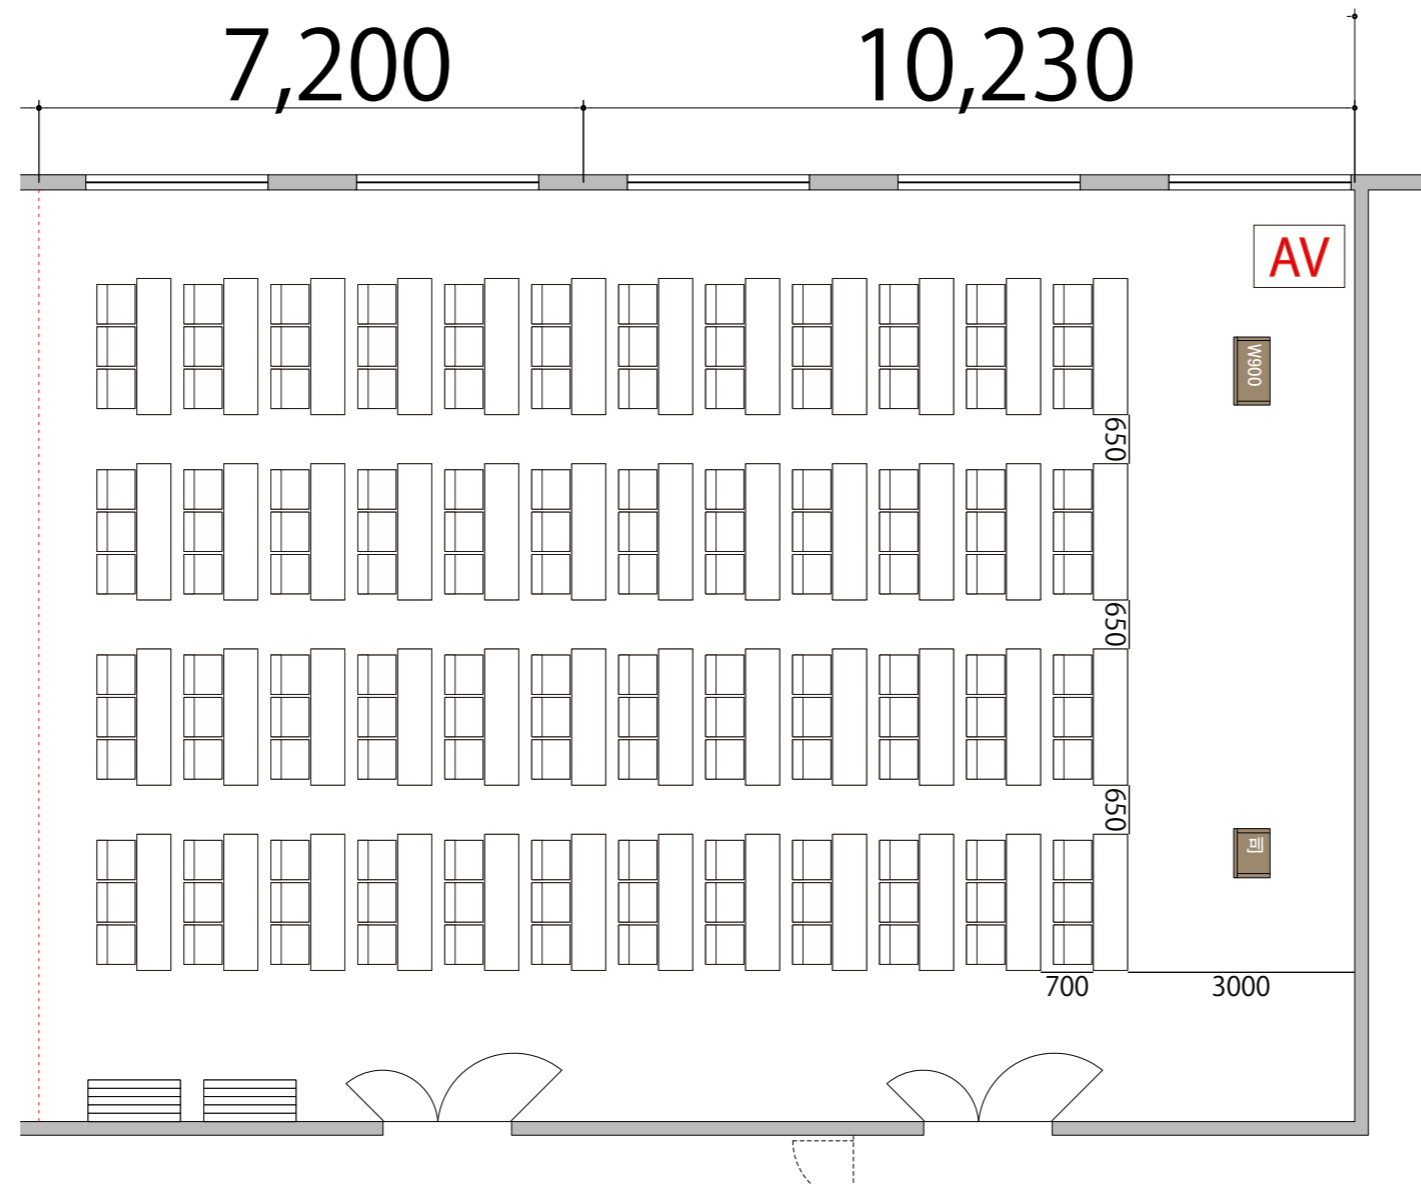

プロジェクター・スクリーン等の設置により
席数が減少する場合がございます。

2F

RoomB+C スクール3名掛け 144席

備品凡例 (1/100)	
テーブル	W1800×D450
イス	W520×D505
司会者台	W650×D480
演台	W900×D480
AV操作卓	