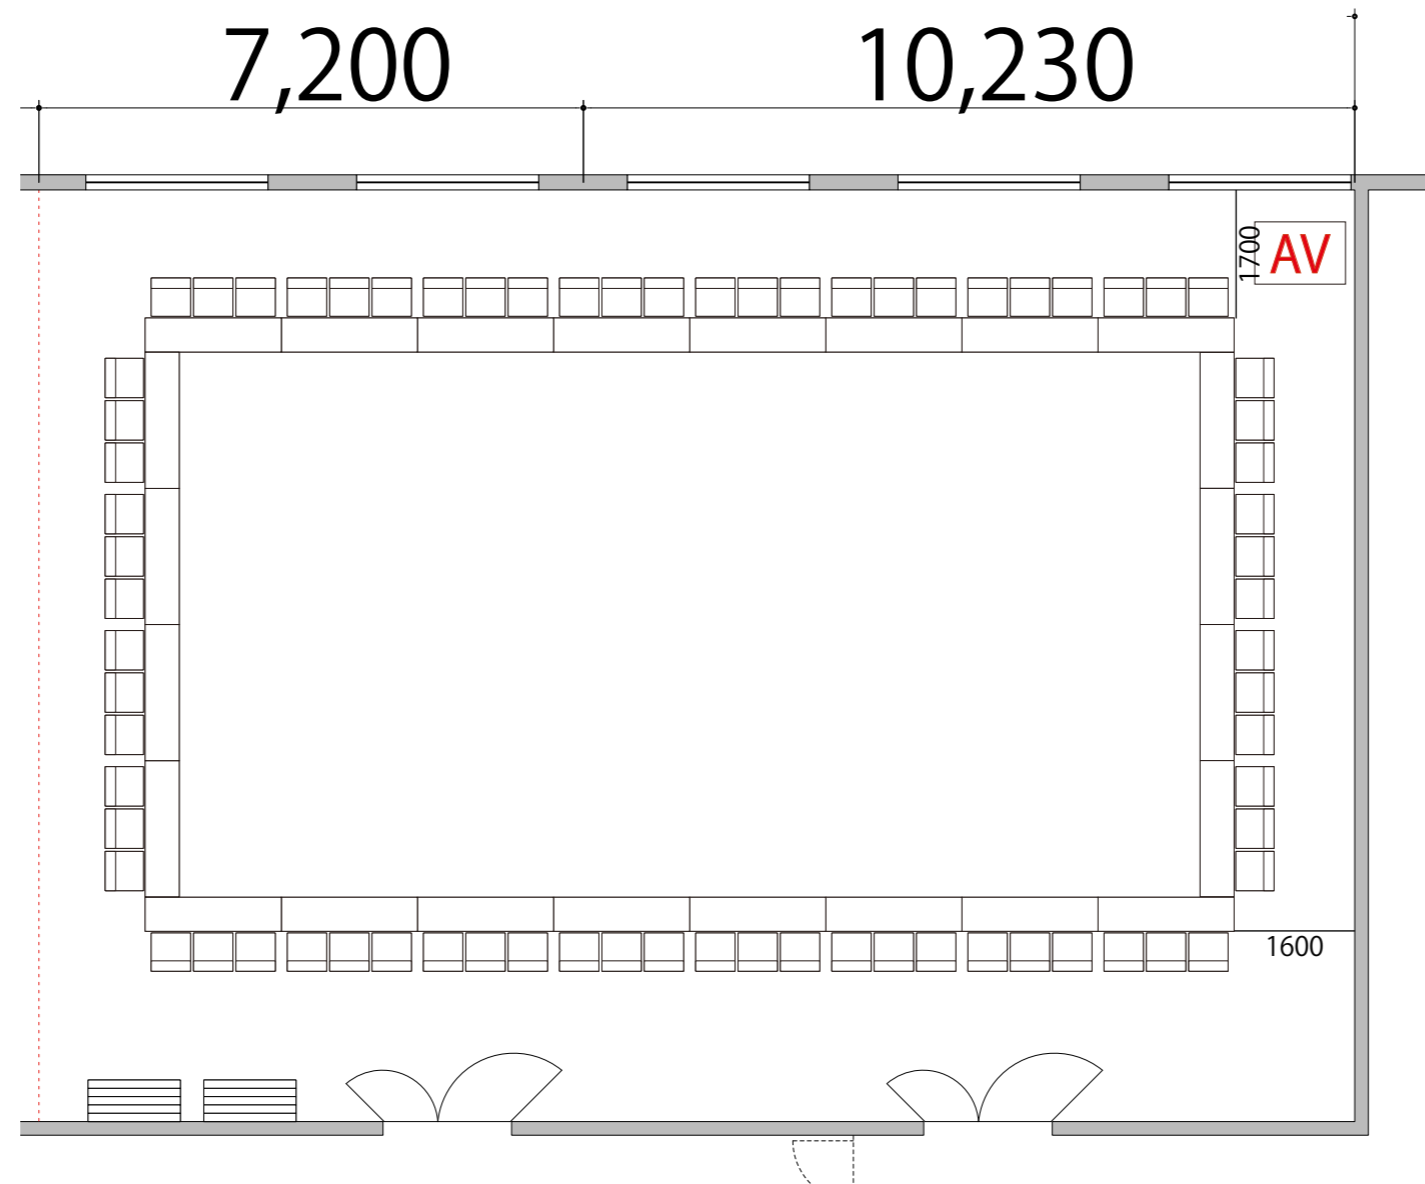

プロジェクター・スクリーン等の設置により
席数が減少する場合がございます。

2F  RoomB+C 口の字 72席

備品凡例 (1/100)

- テーブル W1800×D450 
- イス W520×D505 
- AV操作卓 