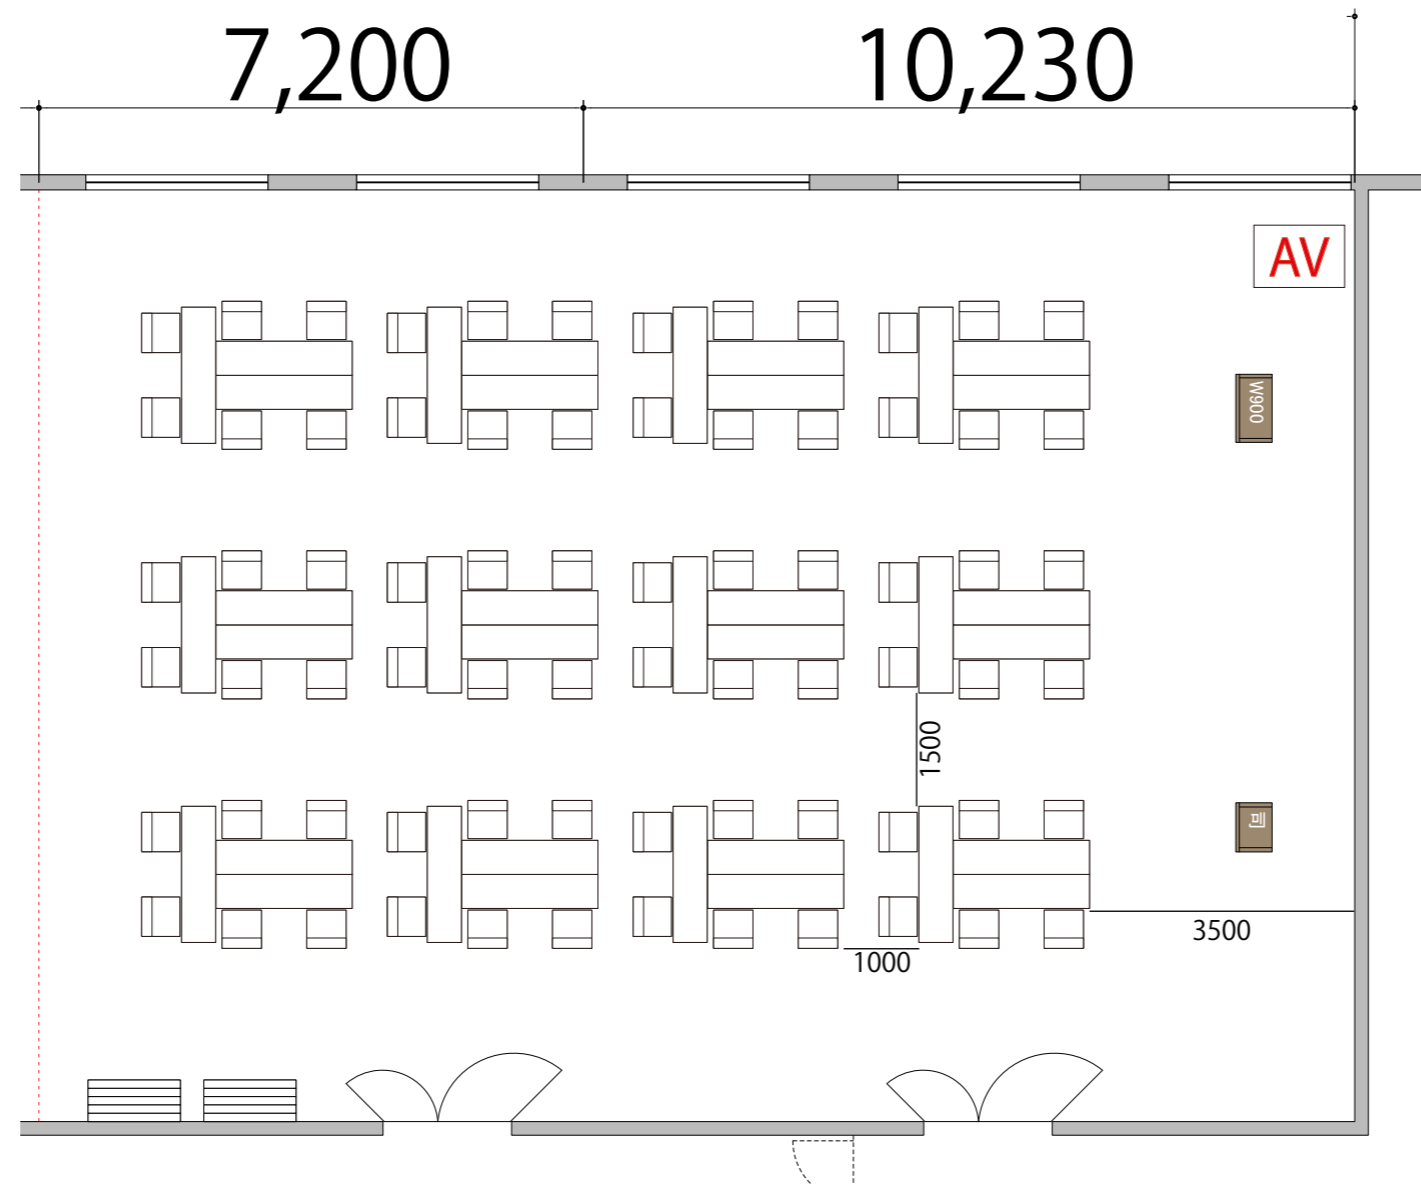

プロジェクター・スクリーン等の設置により
席数が減少する場合がございます。

2F

RoomB+C T字島型 72席/12島

備品凡例 (1/100)

テーブル W1800×D450

イス W520×D505

司会者台 W650×D480

演台 W900×D480

AV操作卓