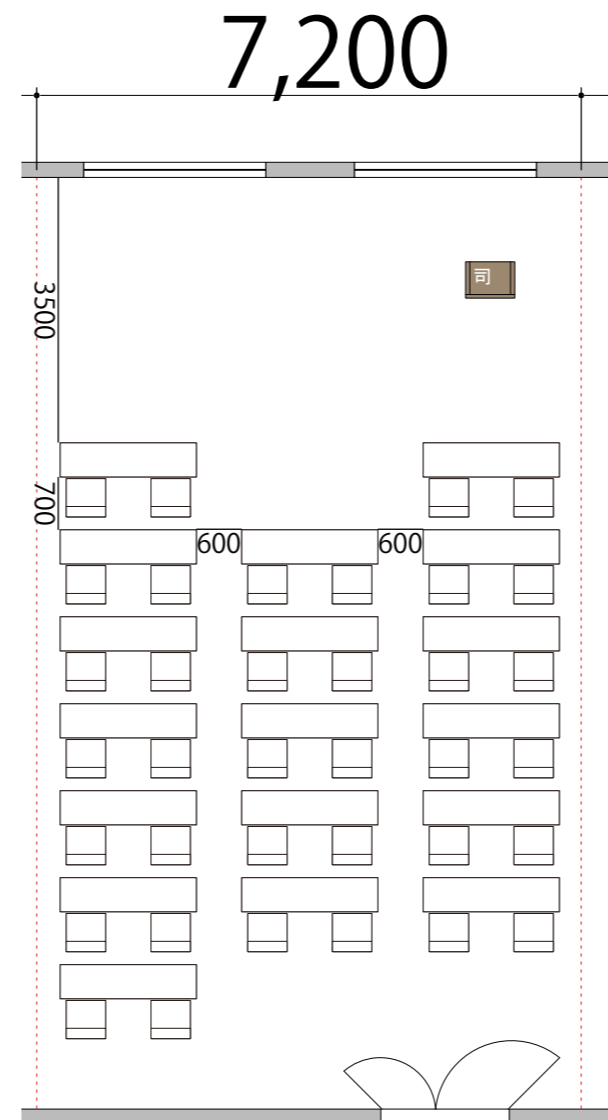

プロジェクター・スクリーン等の設置により
席数が減少する場合がございます。

2F  RoomB スクール2名掛け 36席

備品凡例 (1/100)

- | | | |
|------|------------|---|
| テーブル | W1800×D450 |  |
| イス | W520×D505 |  |
| 司会者台 | W650×D480 |  |