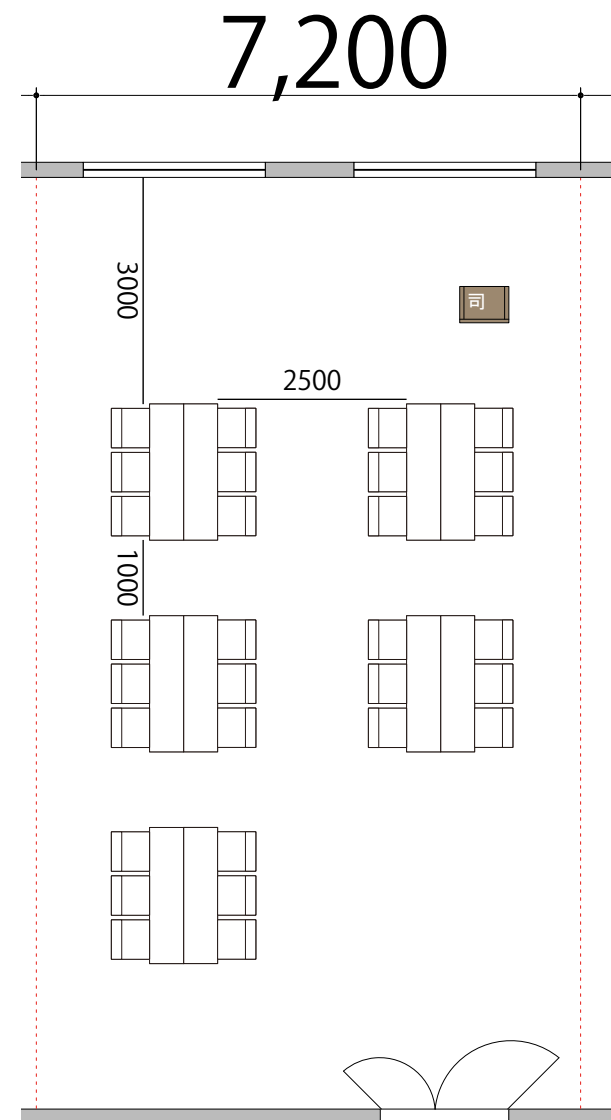

プロジェクター・スクリーン等の設置により
席数が減少する場合がございます。

2F  RoomB 島型30席/5島

備品凡例 (1/100)

- | | | |
|------|------------|---|
| テーブル | W1800×D450 |  |
| イス | W520×D505 |  |
| 司会者台 | W650×D480 |  |