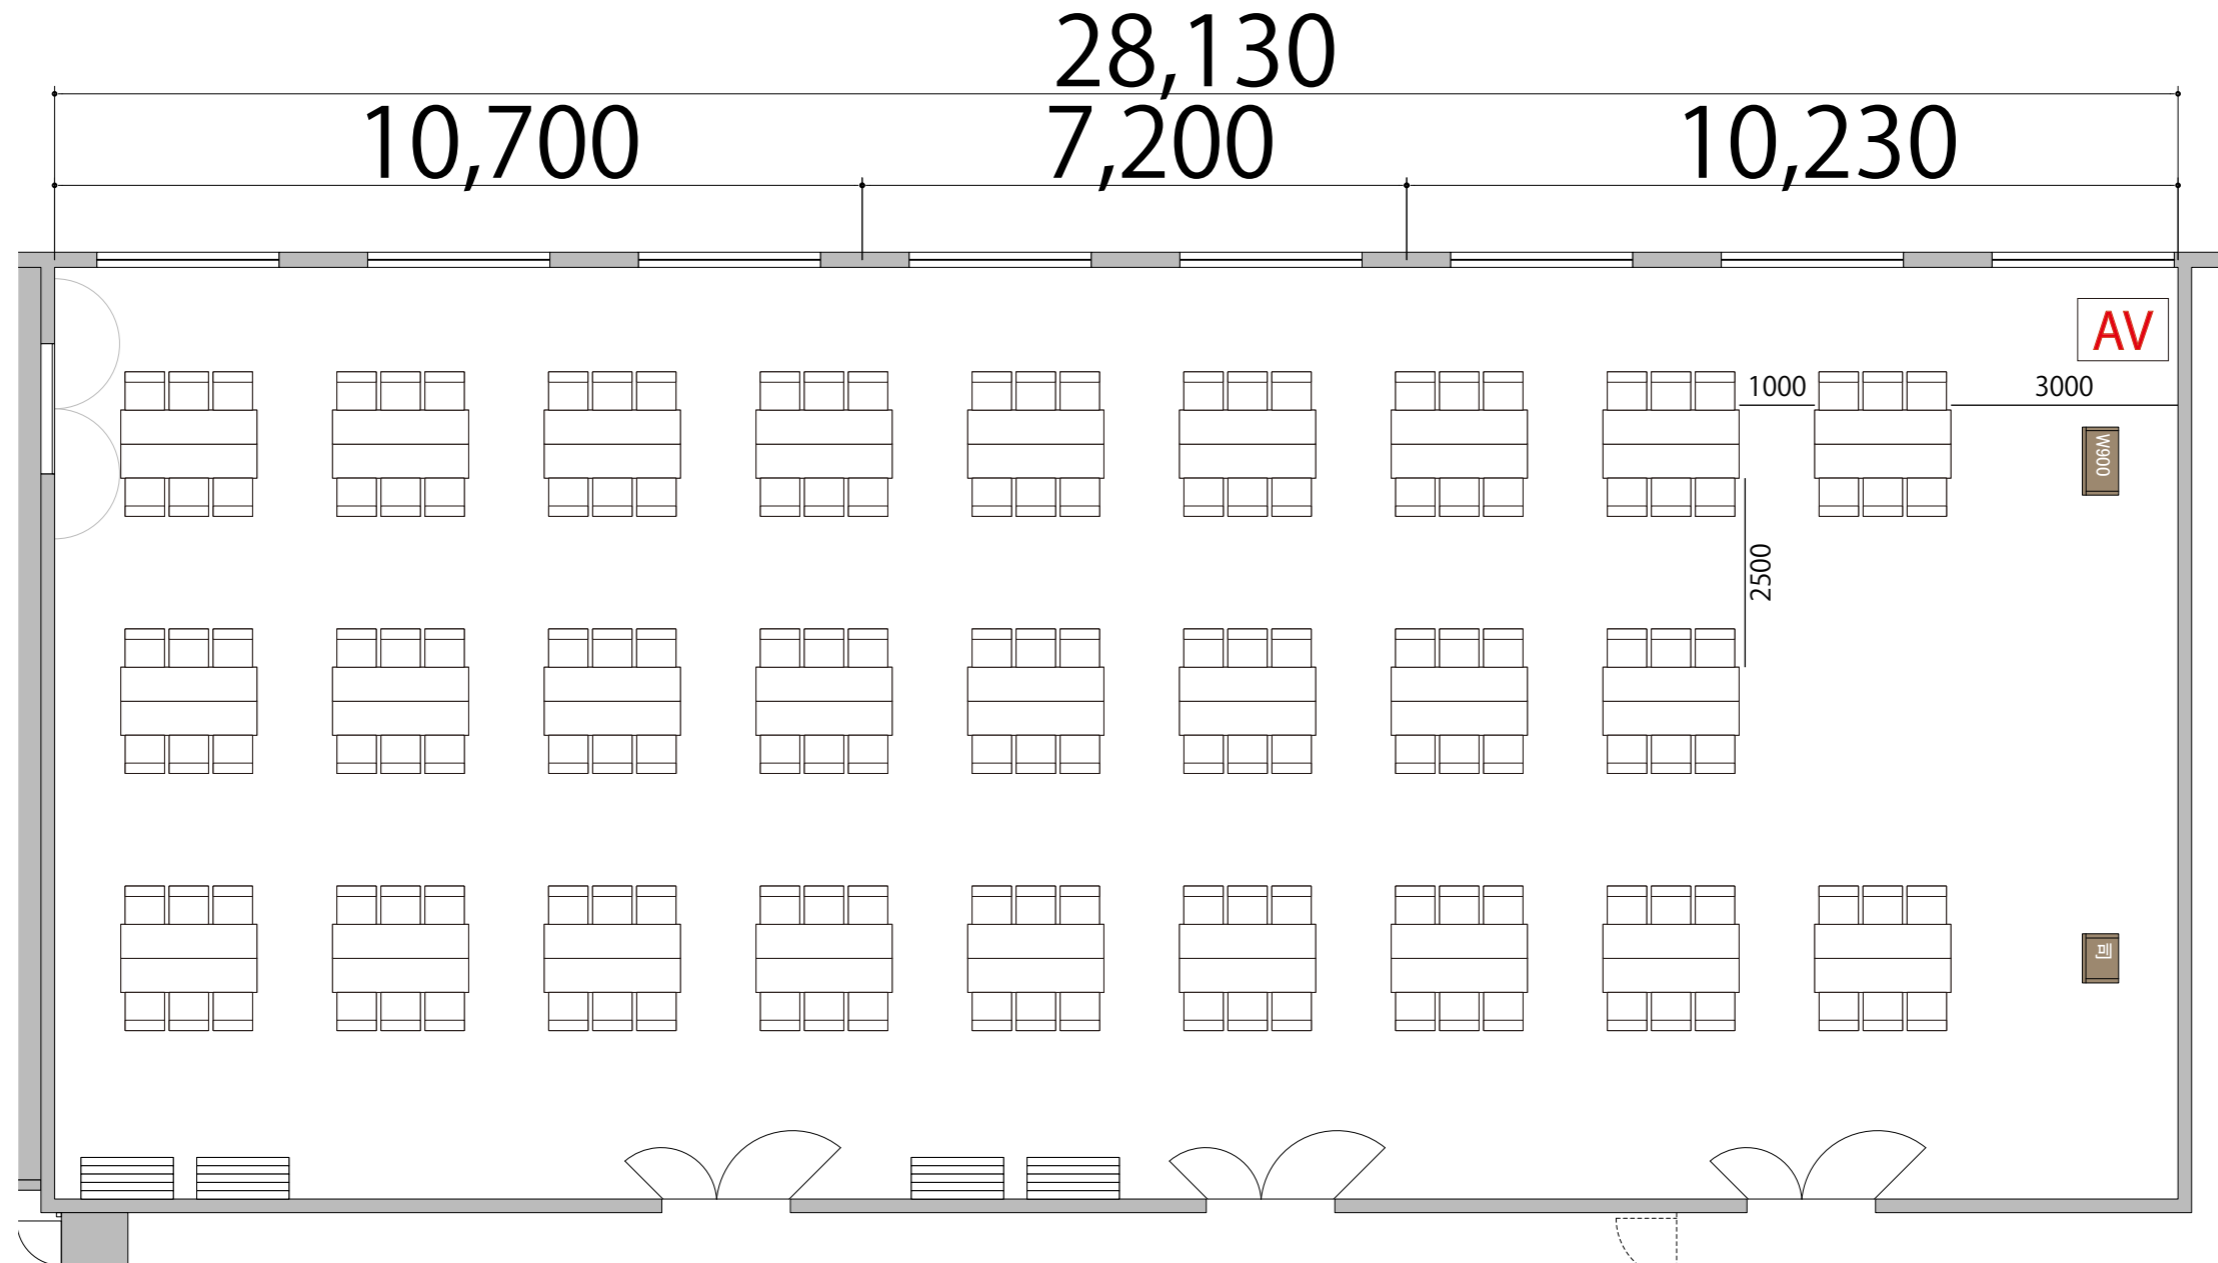

プロジェクター・スクリーン等の設置により
席数が減少する場合がございます。

2F

RoomA+B+C 島型156席/26島

テーブル	W1800×D450	
イス	W520×D505	
司会者台	W650×D480	
演台	W900×D480	
AV操作卓		