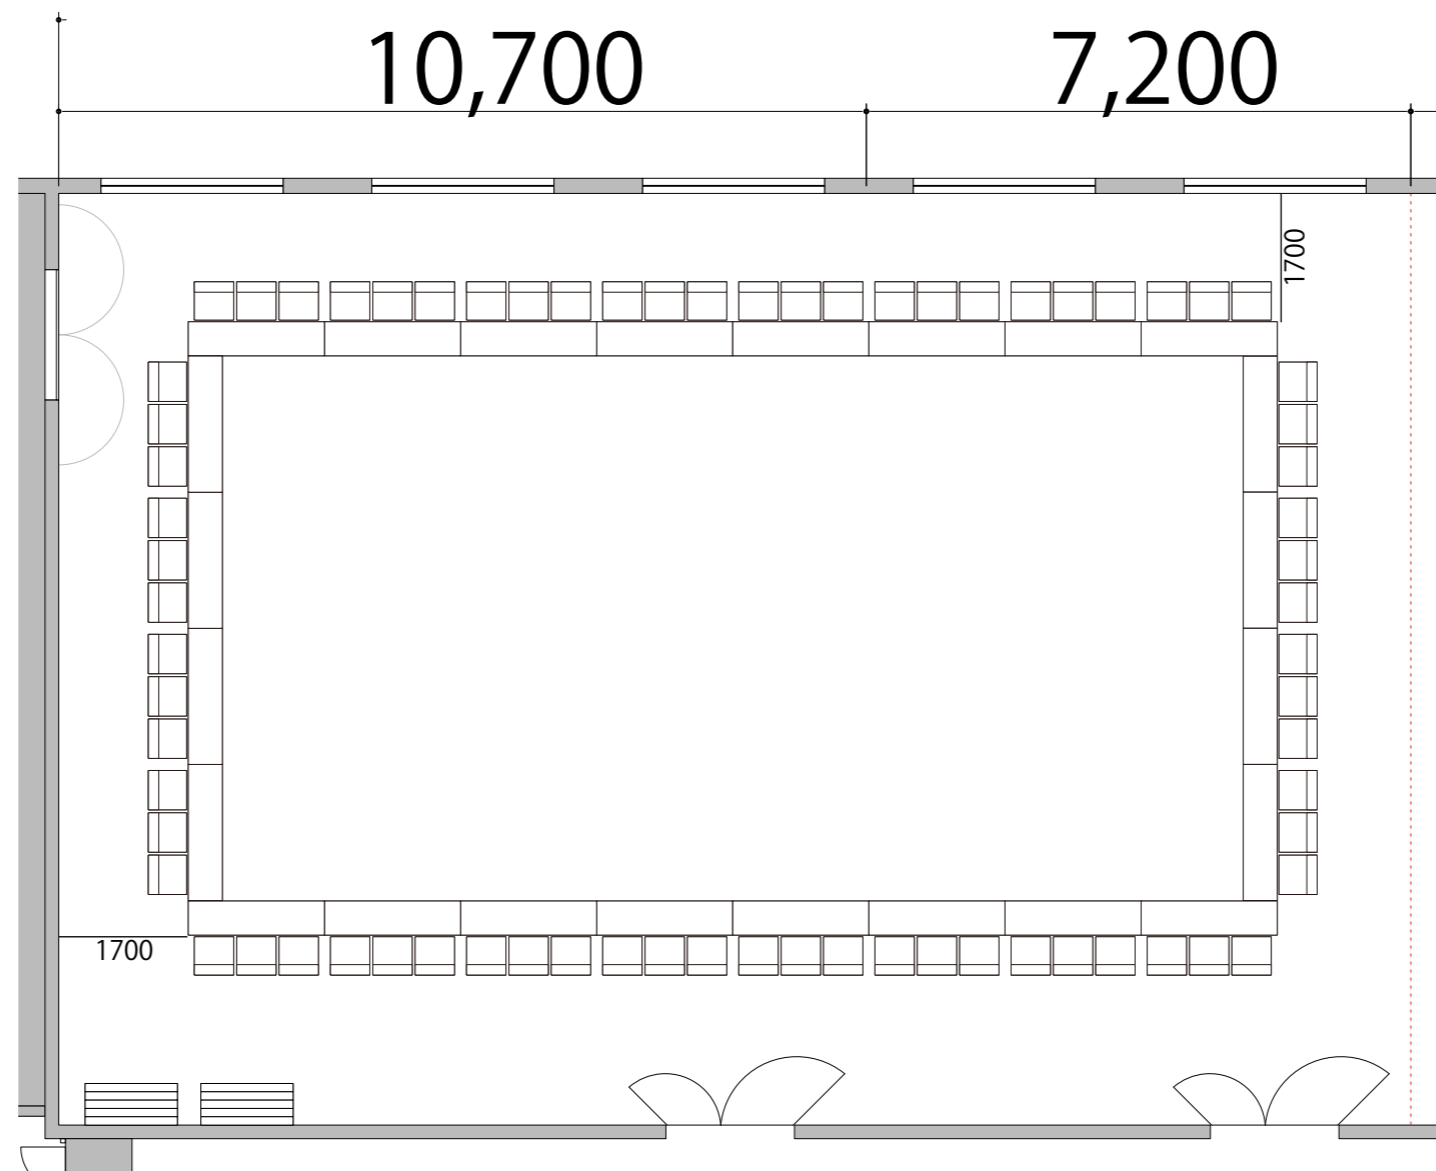

プロジェクター・スクリーン等の設置により
席数が減少する場合がございます。

2F

RoomA+B 口の字 72席

備品凡例 (1/100)

テーブル W1800×D450 

イス W520×D505 