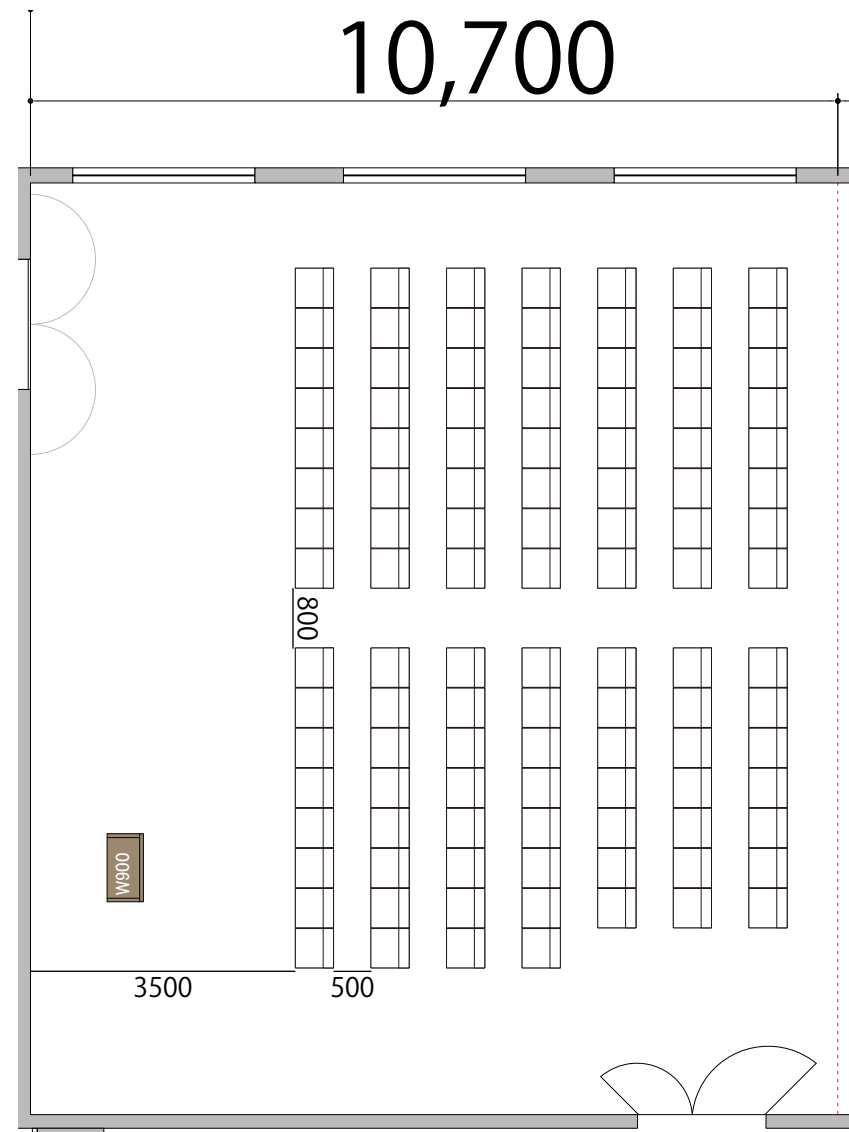

プロジェクター・スクリーン等の設置により  
席数が減少する場合がございます。

2F

RoomA シアター 109席

※このレイアウトには別途有料レンタルが発生します

備品凡例(1/100)

テーブル	W1800×D450	
イス	W520×D505	
演台	W900×D480	