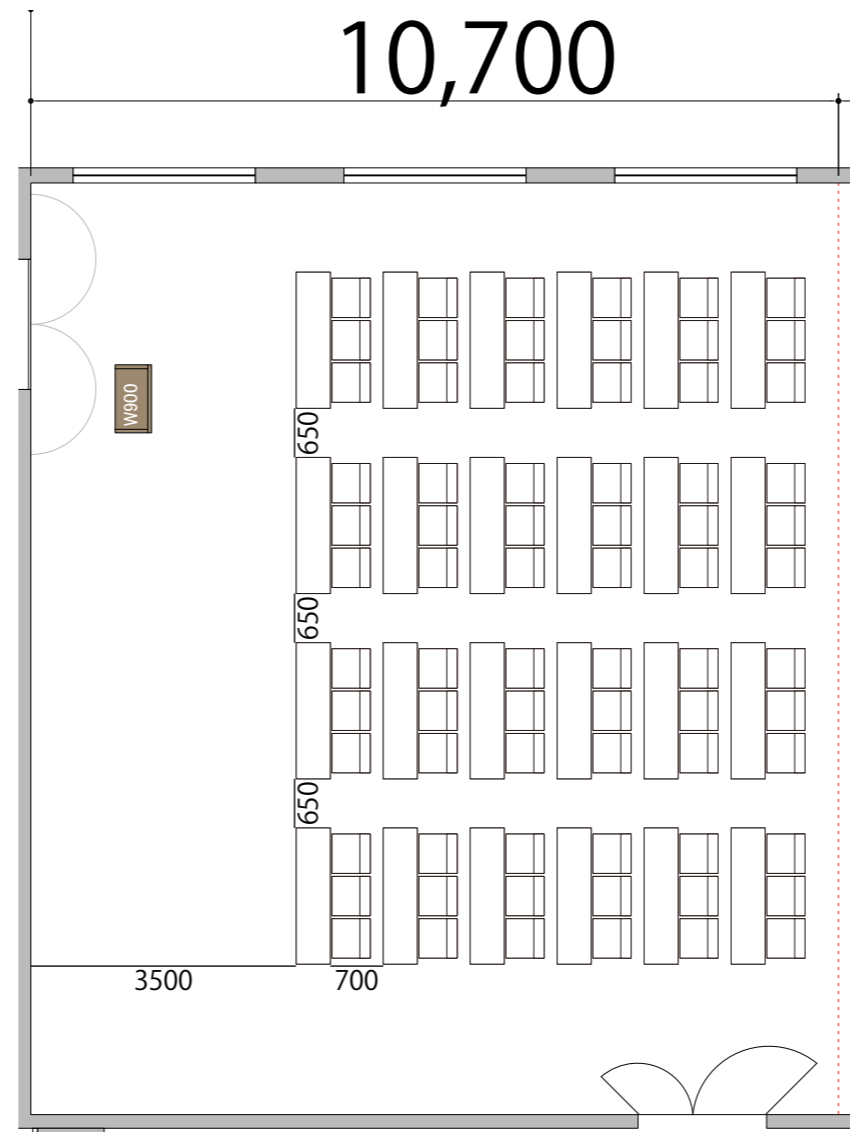

プロジェクター・スクリーン等の設置により
席数が減少する場合がございます。

2F  RoomA スクール3名掛け 72席

備品凡例(1/100)

テーブル	W1800×D450	
イス	W520×D505	
演台	W900×D480	