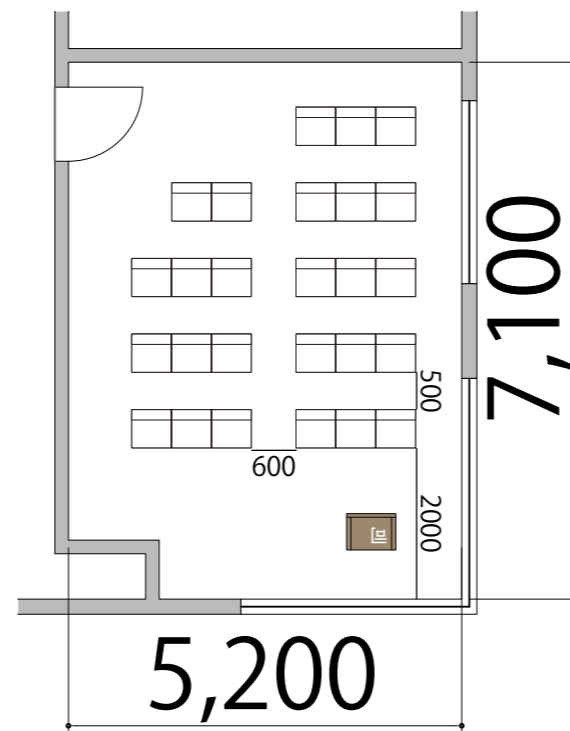

プロジェクター・スクリーン等の設置により
席数が減少する場合がございます。

3F

Room7 シアター26 席

※このレイアウトには別途有料レンタルが発生します

備品凡例 (1/100)

テーブル W1800×D450

イス W520×D505

司会者台 W650×D480