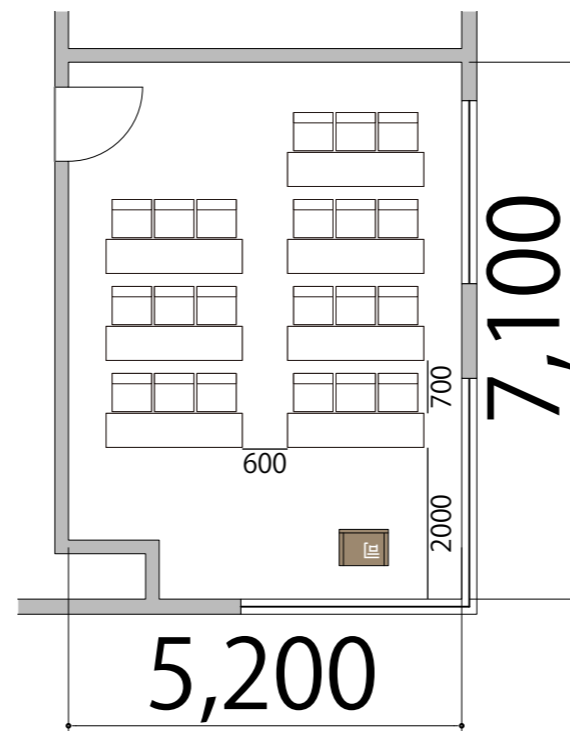

プロジェクター・スクリーン等の設置により
席数が減少する場合がございます。

3F

Room7 スクール3名掛け 21席

備品凡例 (1/100)

テーブル W1800×D450

イス W520×D505

司会者台 W650×D480