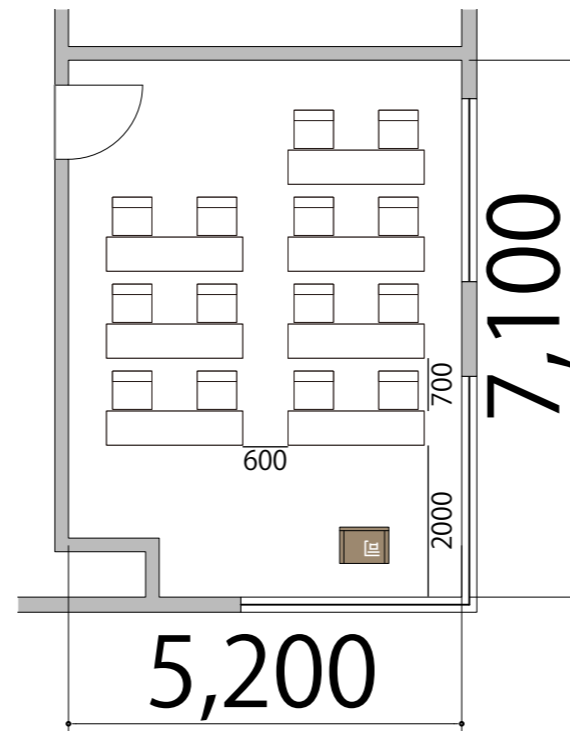

プロジェクター・スクリーン等の設置により  
席数が減少する場合がございます。

3F

Room7 スクール2名掛け 14席

備品凡例 (1/100)

テーブル W1800×D450

イス W520×D505

司会者台 W650×D480