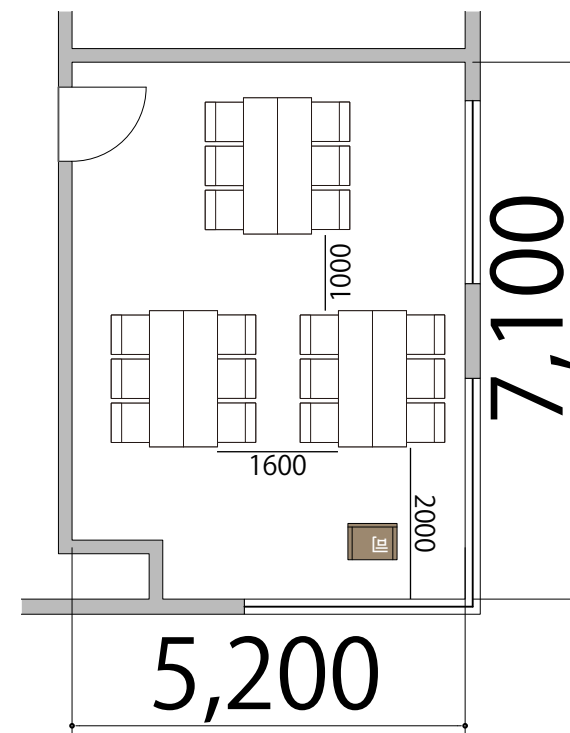

プロジェクター・スクリーン等の設置により  
席数が減少する場合がございます。

3F

Room7 島型18席/3島

備品凡例 (1/100)

テーブル W1800×D450

イス W520×D505

司会者台 W650×D480