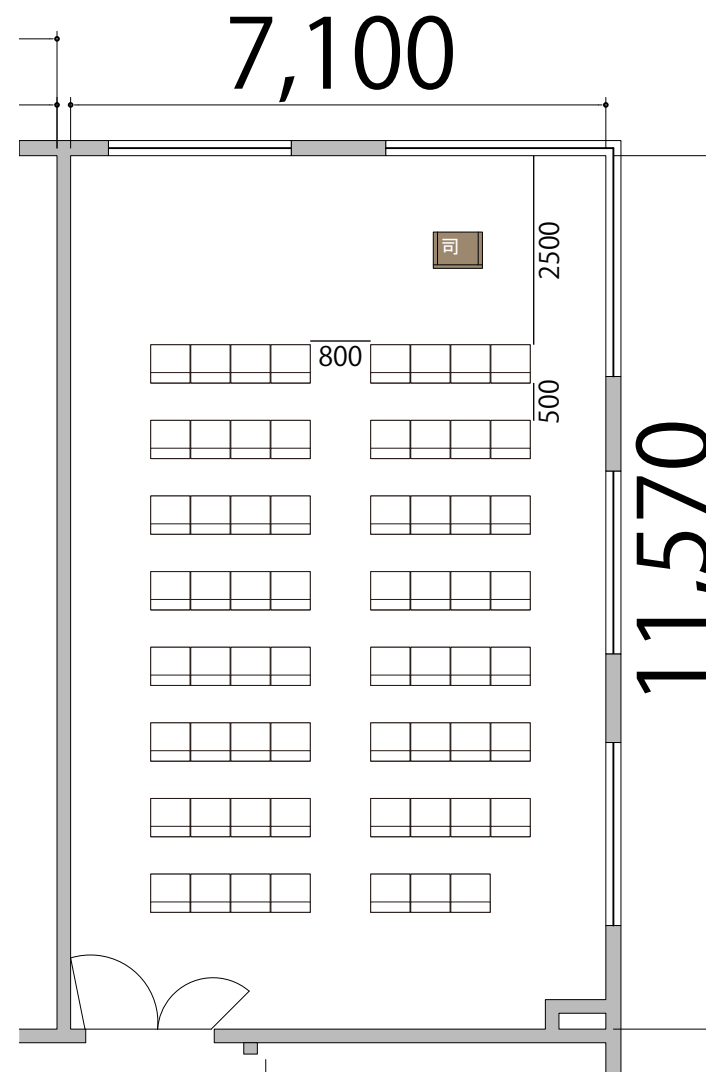

プロジェクター・スクリーン等の設置により
席数が減少する場合がございます。

3F

Room6 シアター59席

※このレイアウトには別途有料レンタルが発生します

備品凡例 (1/100)

テーブル W1800×D450

イス W520×D505

司会者台 W650×D480