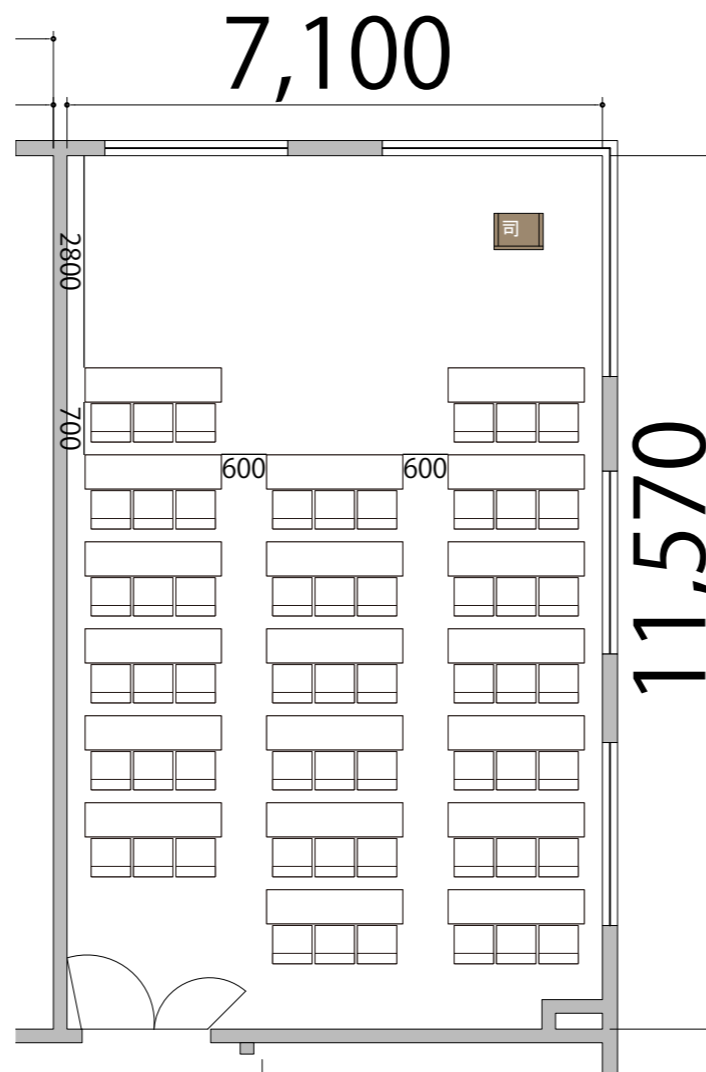

プロジェクター・スクリーン等の設置により
席数が減少する場合がございます。

3F

Room6 スクール3名掛け 57席

備品凡例 (1/100)

テーブル W1800×D450

イス W520×D505

司会者台 W650×D480