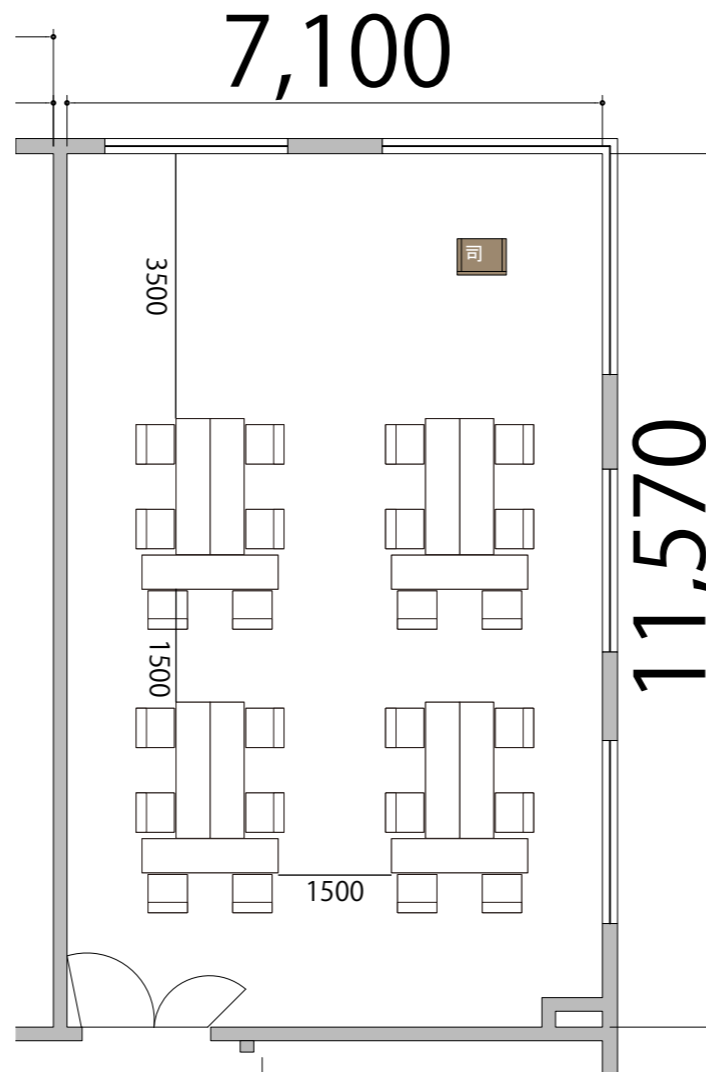

プロジェクター・スクリーン等の設置により  
席数が減少する場合がございます。

3F

Room6 T字島型 24席/4島

備品凡例 (1/100)

テーブル W1800×D450

イス W520×D505

司会者台 W650×D480