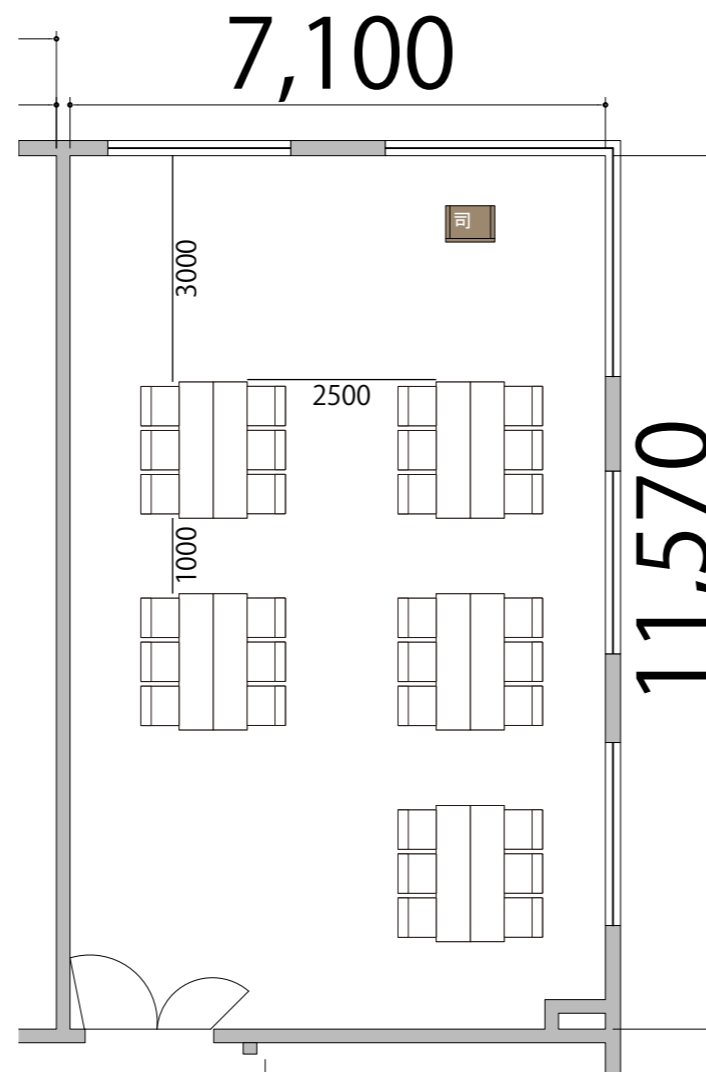

プロジェクター・スクリーン等の設置により
席数が減少する場合がございます。

3F

Room6 島型30席/5島

備品凡例 (1/100)

テーブル W1800×D450

イス W520×D505

司会者台 W650×D480