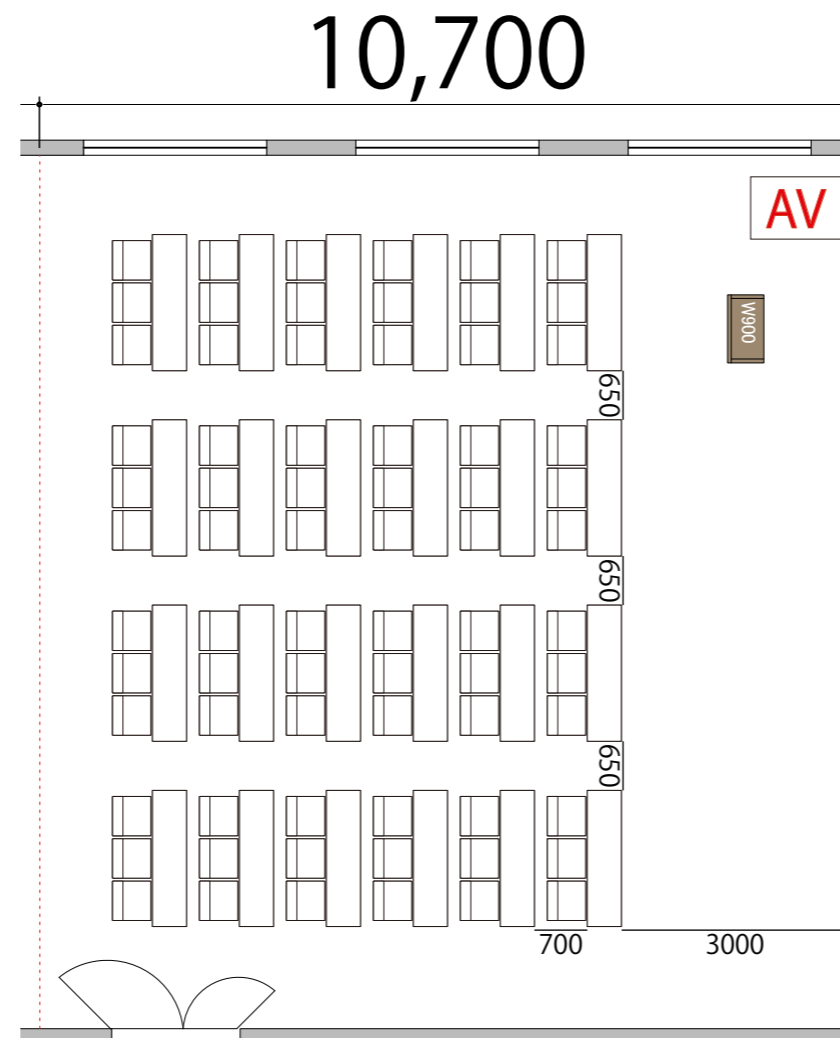

プロジェクター・スクリーン等の設置により
席数が減少する場合がございます。

3F

Room5 スクール3名掛け 72席

備品凡例 (1/100)

テーブル W1800×D450

イス W520×D505

演台 W900×D480

AV操作卓