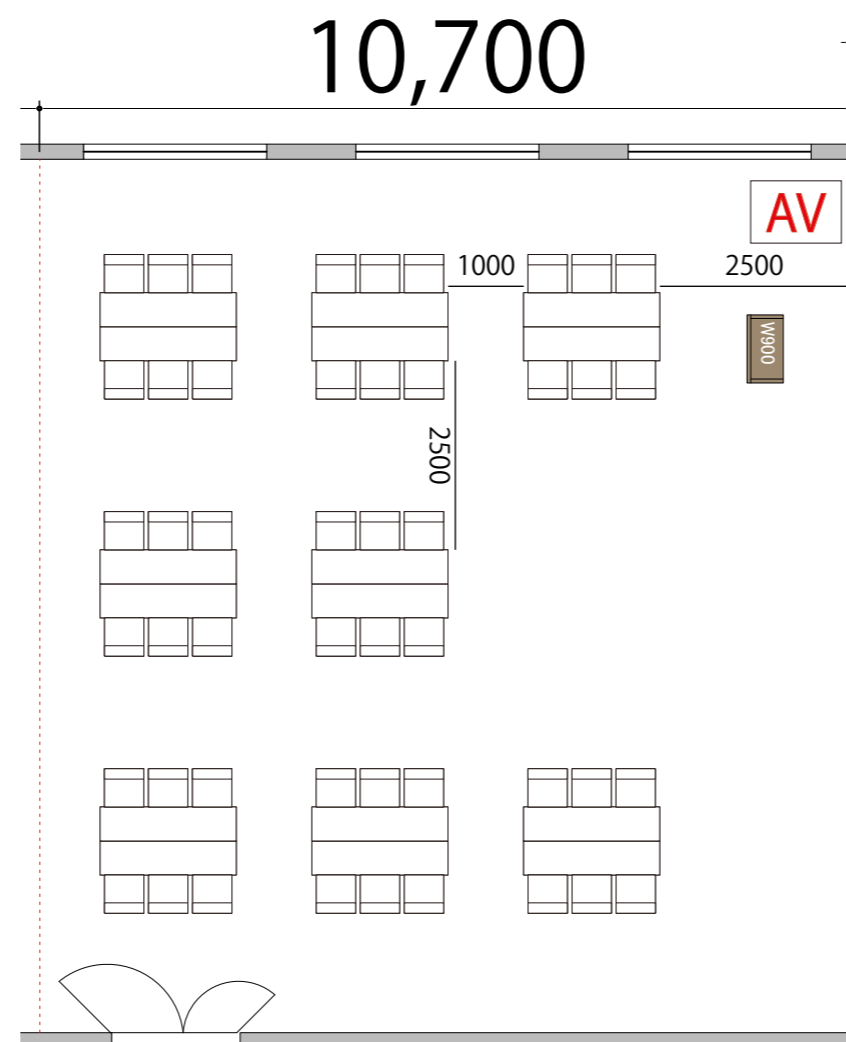

プロジェクター・スクリーン等の設置により
席数が減少する場合がございます。

3F

Room5 島型48席/8島

備品凡例 (1/100)

テーブル W1800×D450

イス W520×D505

演台 W900

AV操作卓