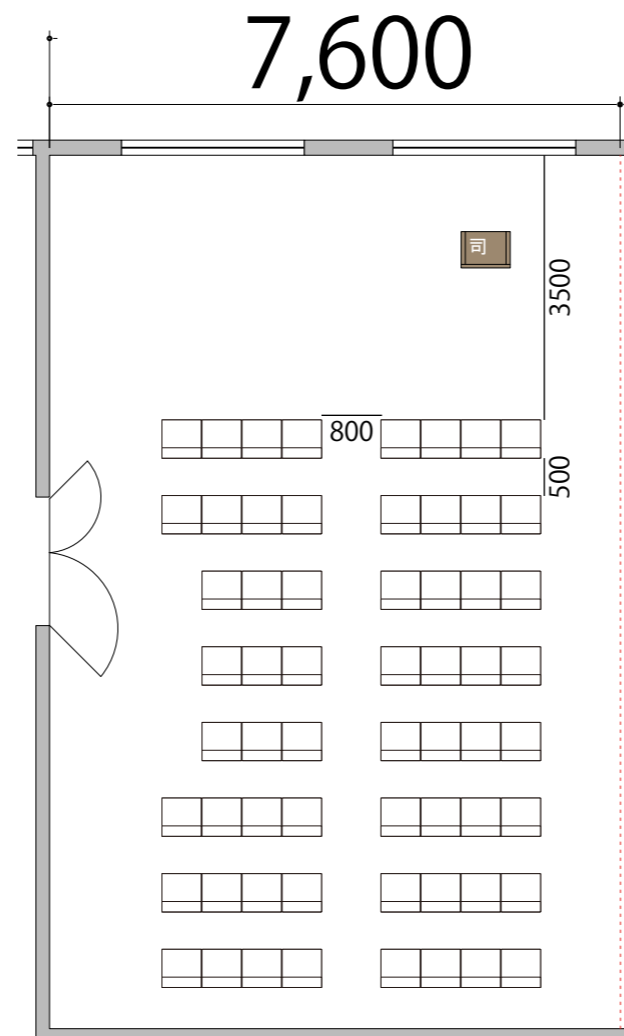

プロジェクター・スクリーン等の設置により  
席数が減少する場合がございます。

3F

Room4 シアター 61席

※このレイアウトには別途有料レンタルが発生します

備品凡例 (1/100)

テーブル W1800×D450

イス W520×D505

司会者台 W650×D480