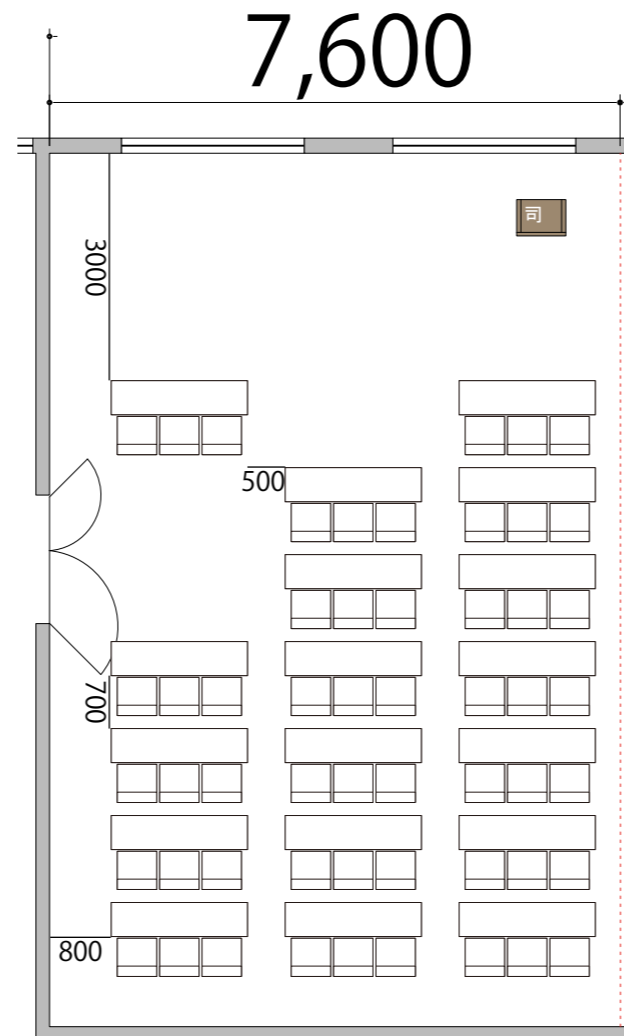

プロジェクター・スクリーン等の設置により
席数が減少する場合がございます。

3F

Room4 スクール3名掛け 54席

備品凡例 (1/100)

テーブル W1800×D450

イス W520×D505

司会者台 W650×D480