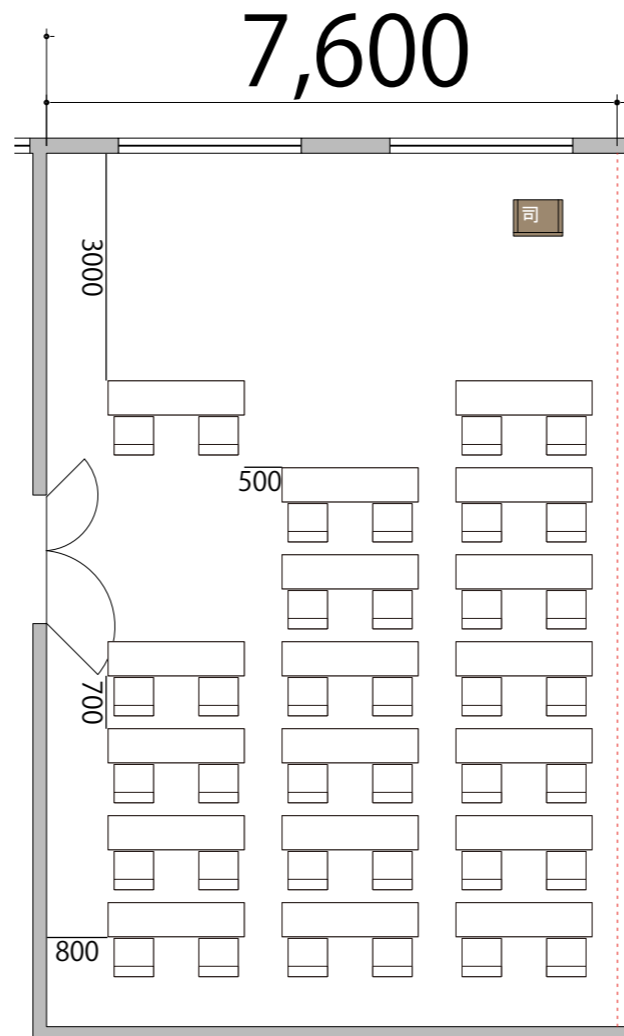

プロジェクター・スクリーン等の設置により
席数が減少する場合がございます。

3F

Room4 スクール2名掛け 36席

備品凡例 (1/100)

テーブル W1800×D450

イス W520×D505

司会者台 W650×D480