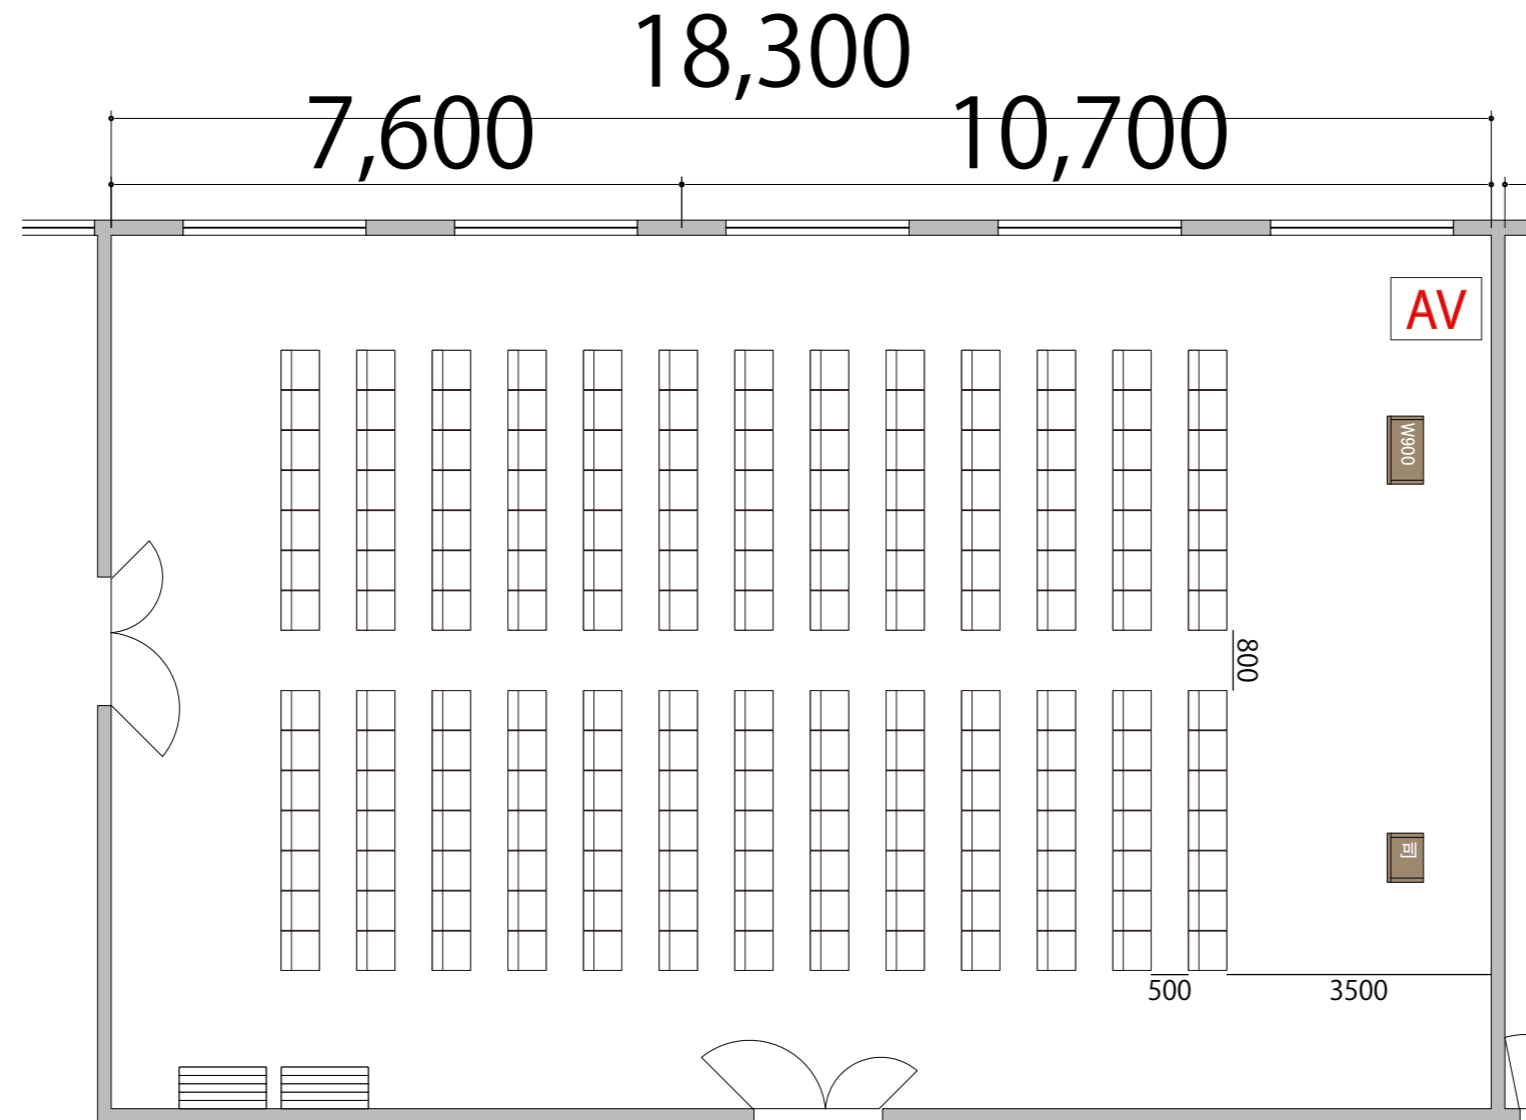

プロジェクター・スクリーン等の設置により  
席数が減少する場合がございます。

3F

Room4+5 シアター 182席

※このレイアウトには別途有料レンタルが発生します

備品凡例 (1/100)

テーブル W1800×D450

イス W520×D505

司会者台 W650×D480

演台 W900×D480

AV操作卓